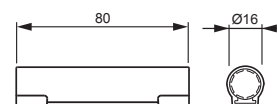

AJ16

Navn: **Skjøtemuffe**
Skjøtemuffe 16mm

Type: AJ16
EAN: 6410011301166
EI-nummer: 1213601

Beskrivelse: Brukes til å skjøte plastrør i innfelte anlegg i nybygg og prefabrikerte moduler. Muffene har fjærlås som gir en skjøt som nesten er jevngod med et ubrutt rør. Laget av halogenfritt material (IEC/61249-2-21).

Forpakning: 100/500
Enhet: STK

Teknisk spesifikasjon

Dimensjoner

for slange Ø16mm

ETIM

ETIM 7 EC000939 (EC000939)

ETIM 8 EC000939 (EC000939)

ETIM 7

Material	Plastic
Surface protection	Untreated
Quality of surface coating	Uncoated
Surface polished	no
Surface brushed	no
Halogen free	yes
Model	Plug-in
For nominal tube diameter	16 mm
Two piece	no
With inspection opening and cover	no
Colour	Blue
Material sealing	No sealing
With outer thread	no
With inner thread	no
Separable	no
Eccentric	no