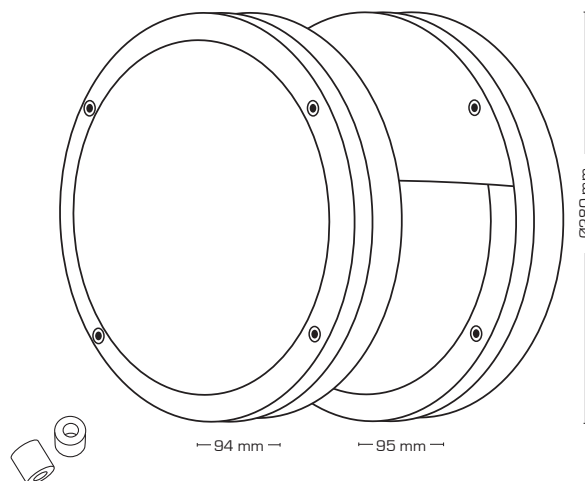

Produktbeskrivelse:

- Martina er en enkel og stilren væglampe, som giver et behageligt blødfrit lys.
Lysåbningen i siden gør, at der på væggen/husmuren opstår en elegant "korona-effekt".
- Martina kan anvendes både inden- og udendørs i boligen, erhverv, boligforeninger, hoteller m.m.
- Armaturet er udført i trykstøbt aluminium og leveres i farven antracitgrå, med og uden halvafskærmning, og er forberedt for videresløjfning med 3G1,5 mm².
- Leveres inkl. afstandsstykker, som kan anvendes ved synlig installation.

Tekniske data:

Størrelse:	Ø280 x 94 mm (13026) Ø280 x 95 mm (13029)
Spænding:	220-240VAC 50 Hz
Godkendt lyskilde:	Max. 2 x 18W LED
Fatning:	E27
IP-klasse:	IP54
IK-klasse:	IK10
Isolationsklasse:	Klasse I
Materiale:	Pulverlakeret aluminium/Polycarbonat
Videresløjfning:	Ja (3G1,5 mm ²)
Godkendelser:	LVD, RoHS, CE