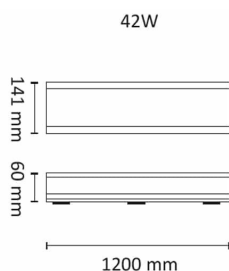

Teknisk data

Spenning (V)	230
Effekt (W)	38
Lumen/Watt (lm)	121
Lysstyrke (lm)	4600
Fargetemperatur (K)	3000
Fargegjengivelse (Ra)	80
SDCM	3
Driver størrelse (mA)	300
Antall armaturer B 10A	13
Antall armaturer C 10A	25
Antall armaturer B 16A	20
Antall armaturer C 16A	40
Min. omgivelsestemperatur (°C)	-20
Max. omgivelsestemperatur (°C)	+40
Erstatning 1-1	Lysrør T5 2x36W, Lysrør T5 1x58W, Damplamper

Utførelse

Farge	Hvit
Materiale	Stål
IP klasse	44
Lyskilde	LED
Isolasjonsklasse	I
Dimbar	Nei
Levetid L70B50 Ta25°	150.000

Seal 1200 38W 4600lm 3000K IP44

Elnr.: 3366060

Levetid L70B10 Ta25°	125.000
Levetid L80B50 Ta25°	100.000
Levetid L80B10 Ta25°	65.000
Levetid L90B50 Ta25°	50.000
Levetid L90B10 Ta25°	26.000
Integrert/ekstern driver	Integrert
Sokkel	LED
Montering	Utenpåliggende
Avdekningsmateriale	Opalisert plast
Dimmetype	-
Optikk	Linse
Brannklasse D	Nei
DALI	Nei
Hurtigkobling	Nei
Kan monteres i isolasjon	Nei
Antall poler	3
Integrert sensor	Nei
Lysfordeling	Ekstremt bredstrålende >80gr
Utstrålingsvinkel (°)	120
Integrert batteripakke	Nei
Funksjonalitet	Av/På
Produktfamilie	Seal
Bruksområde	Trapp og korridor, Bad og våtrom, Industri, Bod/l

Dimensjoner

Lengde (mm)	1200
Høyde (mm)	60
Bredde (mm)	141

Tilbehør

Seal 42W Skjerm

Vedlikehold

Produktet rengjøres ved å tørke over med en fuktig microfiberklut. Evt. vann/såperester fjernes med en ren microfiberklut.