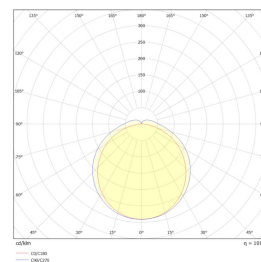

Teknisk data

Spenning (V)	230
Effekt (W)	38
Lumen/Watt (lm)	121
Lysstyrke (lm)	4600
Fargetemperatur (K)	3000
Fargegjengivelse (Ra)	80
SDCM	3
Driver størrelse (mA)	300
Antall armaturer B 10A	13
Antall armaturer C 10A	25
Antall armaturer B 16A	20
Antall armaturer C 16A	40
Min. omgivelsestemperatur (°C)	-20
Max. omgivelsestemperatur (°C)	+40
Erstatning 1-1	Lysrør T5 2x36W, Lysrør T5 1x58W, Damplamper