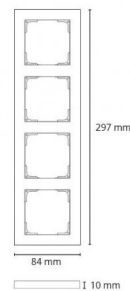

Materialer og overflater

Armaturhus: Polycarbonat (PC)

Montering/Tilkobling

Montering: Utenpåliggende, Innendørs

Dimensjoner (mm)

Lengde (L): 297
Bredde (W): 84
Høyde (H): 10
Vekt (brutto/netto): 0.057 / 0.049

Forpakning

Forpakkingsstørrelse: 297 x 84 x 10

7 0 2 1 9 8 7 8 0 3 1 1 1