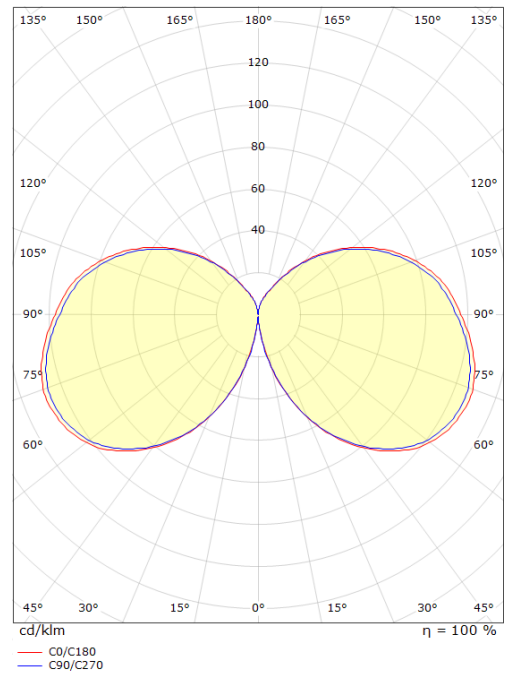

Montering/Tilkobling

Montering: På fast overflate med flens, Utendørs
 Modul: 1100
 Kobling: Hurtigklemme

Dimensjoner (mm)

Høyde (H): 970
 Diameter (D): 216
 Vekt (brutto/netto): 6.36 / 5.12

Forpakning

Forpakkingsstørrelse: 230 x 230 x 990

7 0 2 1 9 8 6 2 3 7 3 6 8