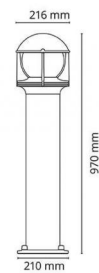

Opus 1100 Grafitt 580lm 3000K Ra>80 Ikke dimbar

El-nummer: **3104217**
 EAN: 7021986237368
 SG Artikkelnr: 623736

Lysteknikk

Type lyskilde: LED
 Watt: 11,5W
 Systemeffekt (W): 11.2W
 Effektiv lysstrøm (lm): 580lm
 Effekt: 52 lm/W
 Spenning: 230V
 Fargetemperatur: 3000K
 Fargegjengivelse (Ra/CRI): Ra>80
 MacAdams faktor: SDCM: 3
 Levetid: L70/B50>50.000
 Lysstråling: Direkte
 Optikk: Plast, opal
 Lysspredning: 360°

Montering/Tilkobling

Montering: På fast overflate med flens, Utendørs
 Modul: 1100
 Kobling: Hurtigklemme

Dimensjoner (mm)

Høyde (H): 970
 Diameter (D): 216
 Vekt (brutto/netto): 6.36 / 5.12

Forpakning

Forpakkingsstørrelse: 230 x 230 x 990