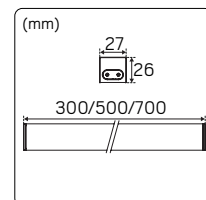

E-nr	Typ	Färg	Färgtemperatur	Armaturlumen	Spridning	Längd	Effekt armatur
75 079 07	Shelf Line 230V 300	Vit	2700K	470lm	110°	300mm	6W
75 079 08	Shelf Line 230V 300	Vit	3000K	480lm	110°	300mm	6W
75 079 09	Shelf Line 230V 300	Vit	4000K	530lm	110°	300mm	6W
75 079 10	Shelf Line 230V 500	Vit	2700K	780lm	110°	500mm	10,5W
75 079 11	Shelf Line 230V 500	Vit	3000K	820lm	110°	500mm	10,5W
75 079 12	Shelf Line 230V 500	Vit	4000K	890lm	110°	500mm	10,5W
75 079 13	Shelf Line 230V 700	Vit	2700K	1050lm	110°	700mm	13,5W
75 079 14	Shelf Line 230V 700	Vit	3000K	1100lm	110°	700mm	13,5W
75 079 15	Shelf Line 230V 700	Vit	4000K	1210lm	110°	700mm	13,5W