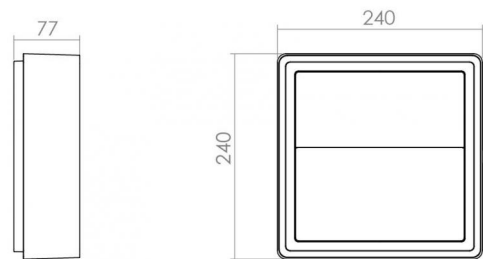

Frame Square Wall Grafitt 300lm 3000K Ra>80 Faseavsnitt

El-nummer: **3101196**
 EAN: 7021986052664
 SG Artikkelnr: 605266

Lysteknikk

Type lyskilde: LED (Ikke utskiftbar)
 Watt: 6W
 Systemeffekt (W): 6W
 Effektiv lysstrøm (lm): 300lm
 Effekt: 50 lm/W
 Spenning: 230V
 Fargetemperatur: 3000K
 Fargegjengivelse (Ra/CRI): Ra>80
 MacAdams faktor: SDCM: 3
 Levetid: L80/B20>50.000
 Lysstråling: Direkte
 Optikkmateriale: Plast, opal
 Lysspredning: 110°

Dimensjoner (mm)

Lengde (mm) L: 240
 Bredde (mm) W: 240
 Høyde (mm) H: 77
 Vekt (kg) brutto/netto: 2.47 / 2.1

Forpakning

Forpakkingsstørrelse (mm): 248 x 248 x 92

7 0 2 1 9 8 6 0 5 2 6 6 4