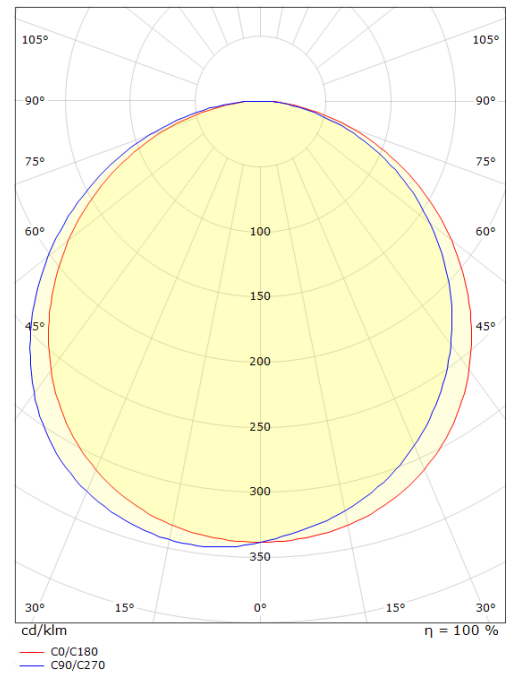

Frame Square Wall Grafitt 300lm 3000K Ra>80 Faseavsnitt

El-nummer: **3101196**
 EAN: 7021986052664
 SG Artikkelnr: 605266

Lysteknikk

Type lyskilde: LED (Ikke utskiftbar)
 Watt: 6W
 Systemeffekt (W): 6W
 Effektiv lysstrøm (lm): 300lm
 Effekt: 50 lm/W
 Spenning: 230V
 Fargetemperatur: 3000K
 Fargegjengivelse (Ra/CRI): Ra>80
 MacAdams faktor: SDCM: 3
 Levetid: L80/B20>50.000
 Lysstråling: Direkte
 Optikkmateriale: Plast, opal
 Lysspredning: 110°

Dimensjoner (mm)

Lengde (mm) L: 240
 Bredde (mm) W: 240
 Høyde (mm) H: 77
 Vekt (kg) brutto/netto: 2.47 / 2.1

Forpakning

Forpakkingsstørrelse (mm): 248 x 248 x 92

7 0 2 1 9 8 6 0 5 2 6 6 4