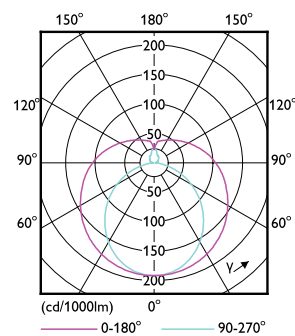

Målskisse

Product	D1	D2	A1	A2	A3
MASTER LEDtube VLE 600mm HO 8W 830 T8	25,8 mm	28 mm	588,5 mm	595,5 mm	602,5 mm

TLED 2ft 220-240V 8-18W 1000lm 3000K G13

Fotometriske data

LEDtube MAS SLR 8W G13 1000lm 830-GUL