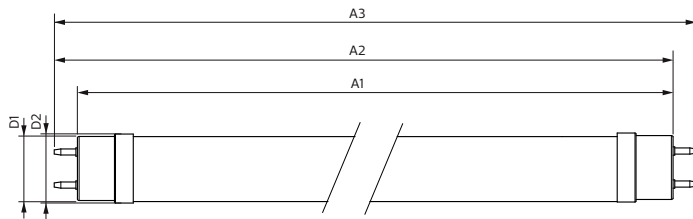

Master Value LEDtube T8

Lyspæremateriale	Glass
Produktlengde	600 mm
Lyspæreform	Rør, dobbel ende
Godkjenning og bruk	
Energieffektivitet, klasse	E
Energisparingsprodukt	Yes
Godkjenningsmerker	RoHS compliance CE merke KEMA Keur certificate
Energiforbruk kWh/1000 t	8 kWh
EPREL-registreringsnummeret er:	403609

Produktdata

Fullstendig produktkode	871869964679000

Produktnavn for bestilling	MASTER LEDtube VLE 600mm HO 8W 830 T8
EAN/UPC – produkt	8718699646790
Bestillingskode	64679000
Lokal bestillingskode	3821558
SAP-teller – antall per pakke	1
SAP-teller – pakker per utvendige	10
SAP-materialer	929002021102
Nettovekt (stykk)	0,120 kg

Målskisse

Product	D1	D2	A1	A2	A3
MASTER LEDtube VLE 600mm HO 8W 830 T8	25,8 mm	28 mm	588,5 mm	595,5 mm	602,5 mm

TLED 2ft 220-240V 8-18W 1000lm 3000K G13

Fotometriske data