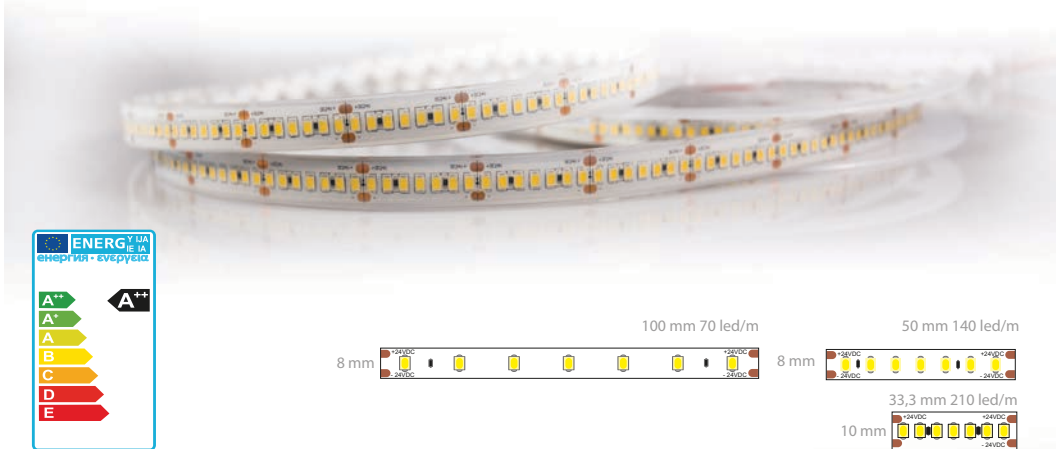

4,8/14,4
Watt/m

IP 65

CRI>80

EMC

t_a -10°÷ +40°C

Strisce flessibili a led 24V autoadesive IP65

- LED 2835 ad alta efficienza >140lm/W e a bassa caduta di tensione
- Realizzata in moduli da 7 led per una diminuzione delle perdite in calore e migliore resa luminosa - Basso consumo, alto rendimento
- Disponibile nei colori standard 2700K, 3000K, 4000K e 6000K
- Fornite in nastro da 5m e cavetto di raccordo.

24V Flexible adhesive led strips IP65

- Led 2835 with high lumen efficiency 140lm/W and low voltage drop
- 7led segment for a reduction of warm losses and higher lumen efficiency - Low consumption, higher efficiency
- Available in standard 2700K, 3000K, 4000K and 6000K
- Supplied in 5m roll with connecting cable

- Farbtemperaturen verfügbar: 2700K, 3000K, 4000K und 6000K
- In einer 5m Rolle mit Anschlusskabel geliefert

Rubans souples à led 24V autocollants IP65

- Led 2835 haute efficacité >140lm/W et chute de tension basse
- Réalisée en modules de 7W afin de garantir une réduction de pertes en chaleur et un meilleur rendement lumineux - Basse consommation, haut rendement
- Disponible dans les couleurs standard 2700K, 3000K, 4000K et 6000K
- Fournis en ruban de 5m avec petit câble de raccordement

Tira de led flexible adhesiva 24V IP65

- LED 2835 de alta eficiencia >140lm y baja caída de tensión.
- Hecho de 7 módulos LED para una reducción del calor y una mejor salida de luz. - Potencia mínima, máxima eficiencia
- Disponible en colores estándar de 2700K, 3000K, 4000K Y 6000K
- Se suministra en tiras de 5 mt y cable de conexión.