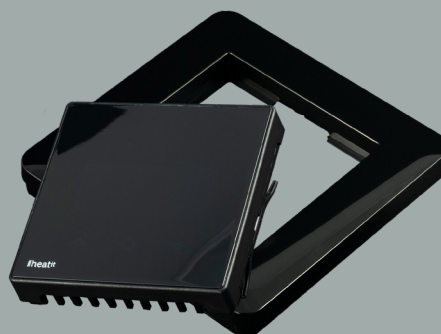

TILBEHØR HEATIT

EL-NR.	PRODUKT	FARGE
54 304 46	Plastkit til Heatit termostater	Sort RAL 9011
54 303 11	Ramme, enkel	Hvit RAL 9003
54 303 12	Ramme, enkel	Sort RAL 9011

54 303 11

54 303 12

54 304 46

54 304 48

54 303 16

54 303 17

TILBEHØR MULTIREG S-CONTROL

EL-NR.	PRODUKT	FARGE
54 304 48	Plastkit til Multireg S-Control termostat	Sort RAL 9011
54 303 16	Multireg front	Hvit RAL 9010
54 303 17	Multireg ramme	Hvit RAL 9010