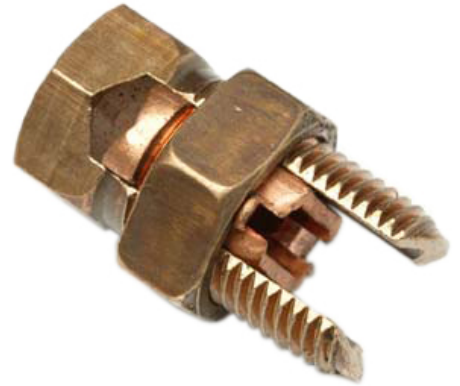

# Kontaktklemmer - Cu Primax

## PRODUKTBEKRIVELSE

Splitt-boltklemme for forbindelse Cu/Cu.  
Bolt og mutter utført i korrosjonssikker bronselegering.

Standard: U.L.486A

## TEKNISKE SPESIFIKASJONER

El nr	Beskrivelse	Type	Cu- tv.sn. mm <sup>2</sup>	Nøkkelvidde mm	Tiltr. mom.Nm	Vekt kg pr. 100 stk.
2870304	Cu Primax	8H	2,5-10	12,7 (1/2")	12	1.5
2870305	Cu Primax	4H	2,5-16	18,3 (23/32")	22	3
2870306	Cu Primax	2H	4-25	19,8 (25/32")	32	4.5
2870307	Cu Primax	1H	4-35	22,2 (7/8")	32	6
2870308	Cu Primax	10H	4-50	23,8 (15/16")	43	8
2870309	Cu Primax	20H	4-70	27 (1 1/16")	48	12
2870311	Cu Primax	40H	16-120	33,3 (1 5/16")	57	20
2870313	Cu Primax	350M	16-185	42,1 (1 21/32")	74	30
2870314	Cu Primax	500M	16-240	47,6 (1 7/8")	90	40