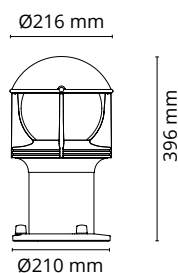

TEKNISKE DATA	
Driver:	-
Lyskilde:	11,5W LED 230V 50/60Hz
Totalt:	11,5W
Lumen output (lm):	585
Lysfarge	3000K
Ra index:	Ra>80
MacAdam/SDCM:	3-step
Lysspredning:	-
Levetid (timer):	50 000 (L70/B50)
Dimbar:	Nei
Forkobling:	-
Isolasjonsklasse:	KL I
IP-grad:	IP65

MÅL: (mm)	
Diameter:	Ø216
Høyde	396

ILLUSTRASJONER:

AVSTAND:

Minimums avstand til brennbart materiale i armaturens stråleretning.

MATERIALE	
Base:	Aluminium
Avskjerming:	UV-stabilisert polykarbonat

FORPAKNING	
Eske:	1
Grossist forpakning:	4