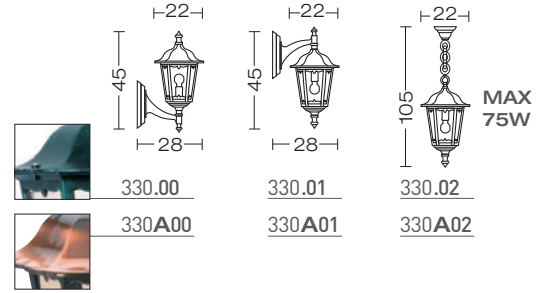

firenze

art.
330

example code:
| art. | finishing | size | colour |
330 . 33 nga
example copper top code:
| art. | finishing | size | colour |
330 **A** 33 nga

TRADITIONAL

corpo alluminio pressofuso
body in die casting aluminium
corps en aluminium moulé
sous pression
cuerpo aluminio inyectado
Körper aus Aluminium-
Druckguss