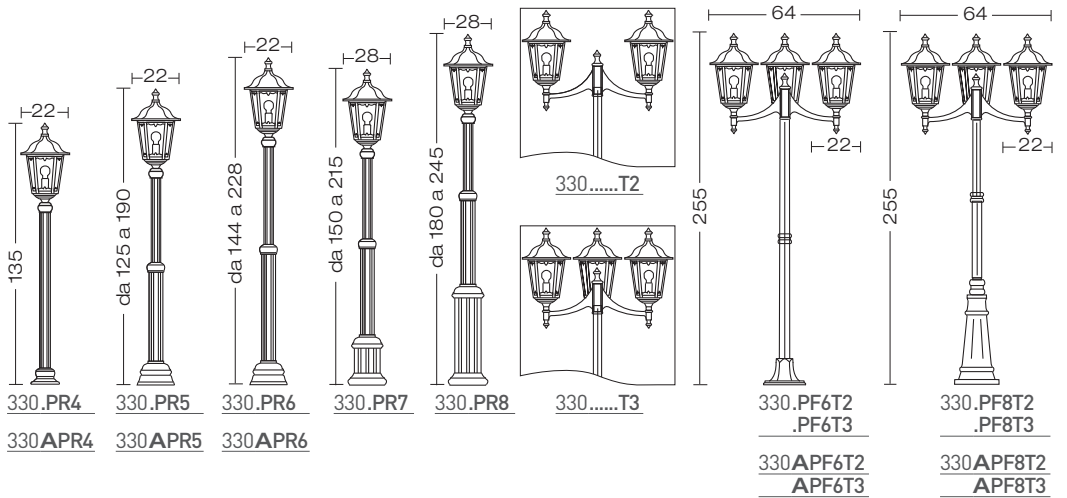

firenze

art.
330

example code:
| art. | finishing | size | colour |
330 . 33 nga
example copper top code:
| art. | finishing | size | colour |
330 **A** 33 nga

TRADITIONAL

corpo alluminio pressofuso
body in die casting aluminium
corps en aluminium moulé
sous pression
cuerpo aluminio inyectado
Körper aus Aluminium-
Druckguss

diffusore vetro
diffuser glass
diffuseur verre
difusor vidrio
Diffuser Glas

dettagli / details / details detalles / details:
p.164-165

FOR TECHNICAL DETAILS VISIT
www.landa.it

IP43

TOP
FINISHING

code **330A**....

Contemporary

Traditional

TRADITIONAL

191

Anchor Bolt:
code

330.PF4.....	330.PF7.....		
330.PF5.....	330.PF8.....		
330.PF6.....	330.PE7.....	330.PR5.....	330.PR7.....
	330.PE8.....	330.PR6.....	330.PR8.....
00APF6	00APF8	00APR6	00APR8