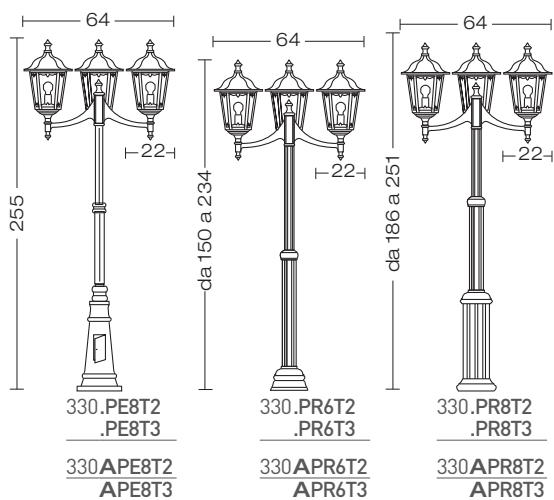

Contemporary

Traditional

TRADITIONAL

191

Anchor Bolt:
code

330.PF4.....	330.PF7.....		
330.PF5.....	330.PF8.....		
330.PF6.....	330.PE7.....	330.PR5.....	330.PR7.....
	330.PE8.....	330.PR6.....	330.PR8.....
00APF6	00APF8	00APR6	00APR8

00108

angoliera
corner bracket
patte d'angle
esquinera
Eckhalterungen

esempio di fissaggio
fixing example
exemple de fixation
ejemplo de fijación
Beispiel von Fixierung