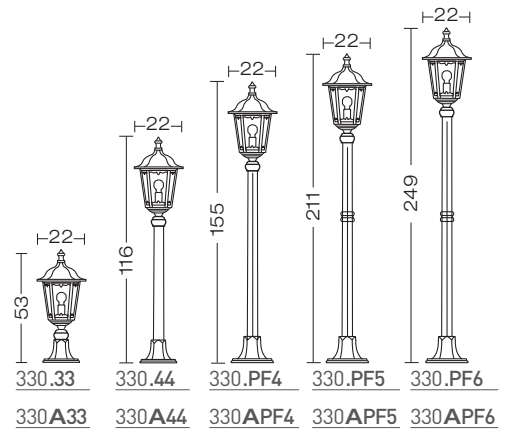

firenze

art.
330

example code:
| art. | finishing | size | colour |
330 . 33 nga
example copper top code:
| art. | finishing | size | colour |
330 **A** 33 nga

TRADITIONAL

corpo alluminio pressofuso
body in die casting aluminium
corps en aluminium moulé
sous pression
cuerpo aluminio inyectado
Körper aus Aluminium-
Druckguss

diffusore vetro
diffuser glass
diffuseur verre
difusor vidrio
Diffuser Glas

dettagli / details / details detalles / details:
p.164-165

FOR TECHNICAL DETAILS VISIT
www.landa.it

IP43

TOP
FINISHING

code **330A**....

Contemporary

Traditional

TRADITIONAL

191

Anchor Bolt:
code

330.PF4.....	330.PF7.....		
330.PF5.....	330.PF8.....		
330.PF6.....	330.PE7.....	330.PR5.....	330.PR7.....
	330.PE8.....	330.PR6.....	330.PR8.....
00APF6	00APF8	00APR6	00APR8