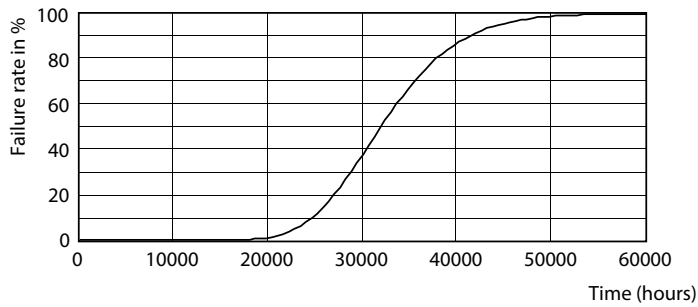

Fotometriske data

18W G13

Levetid

LEDtube COR SLR 23W 30K FailureRate-LED-LED

LEDtube COR SLR 23W 30K LumenVsTc-LMP-LMP

18W G13

18W G13

CorePro LED tube Universal T8