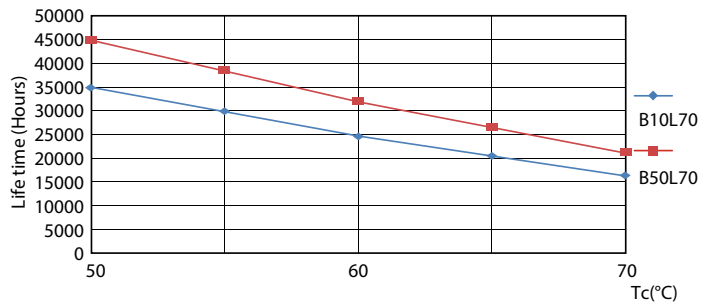

CorePro LED tube Universal T8

Levetid

LEDtube COR SLR 23W 30K LifetimeVsTc-LED-LED