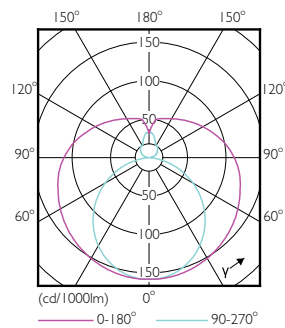

Fotometriske data

23W G13 865 6500K

18W G13 830 3000K