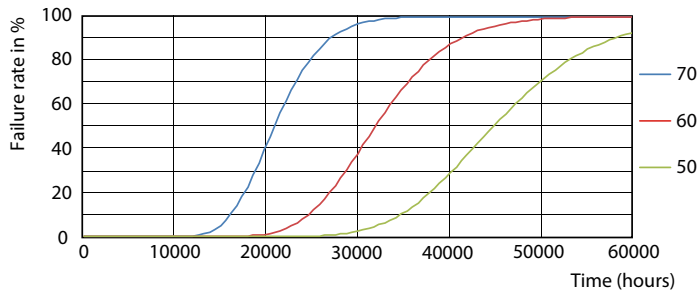

CorePro LED tube Universal T8

Fotometriske data

Levetid

18W G13