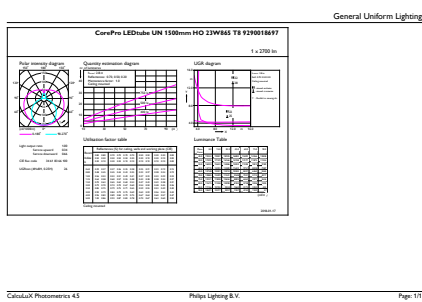

CorePro LED tube Universal T8

Maksimal temperatur for innfatningen (nom.)	60 °C
Kontroller og dimming	
Kan dimmes	No
Mekanisk og innfatning	
Lyspæreoverflate	Matt
Lyspæremateriale	Glass
Produktlengde	1500 mm
Lyspæreform	Rør, dobbel ende
Godkjenning og bruk	
Energieffektivitet, klasse	E
Energisparingsprodukt	Yes
Godkjenningsmerker	RoHS compliance CE merke KEMA Keur certificate

Godkjenningsmerker	TUV
Energiforbruk kWh/1000 t	23 kWh
EPREL-registreringsnummeret er:	403585
Produktdata	
Fullstendig produktkode	871869680176500
Produktnavn for bestilling	CorePro LEDtube UN 1500mm HO
	23W865 T8
EAN/UPC – produkt	8718696801765
Bestillingskode	80176500
SAP-teller – antall per pakke	1
SAP-teller – pakker per utvendige	10
SAP-materialer	929001869702
Nettovekt (stykk)	0,270 kg

Målskisse

TLED 1500mm UNV24W-54W 3100lm 6500K

Product	D1	D2	A1	A2	A3
CorePro LEDtube UN 1500mm HO 23W865 T8	27,9 mm	28 mm	1500 mm	1505,9 mm	1514,2 mm

Fotometriske data

23W G13 865 6500K

18W G13 830 3000K

CorePro LED tube Universal T8

Fotometriske data

18W G13

Levetid

LEDtube COR SLR 23W 30K FailureRate-LED-LED

LEDtube COR SLR 23W 30K LumenVsTc-LMP-LMP

18W G13

18W G13

CorePro LED tube Universal T8