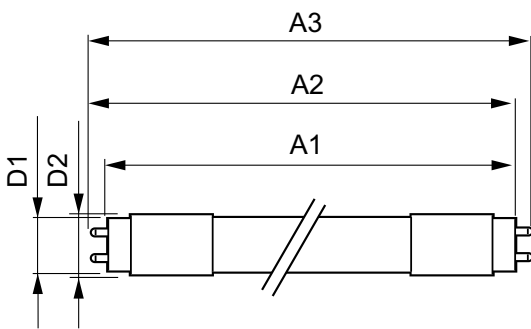

CorePro LED tube Universal T8

Maksimal temperatur for innfatningen (nom.)	60 °C
Kontroller og dimming	
Kan dimmes	No
Mekanisk og innfatning	
Lyspæreoverflate	Matt
Lyspæremateriale	Glass
Produktlengde	1500 mm
Lyspæreform	Rør, dobbel ende
Godkjenning og bruk	
Energieffektivitet, klasse	E
Energisparingsprodukt	Yes
Godkjenningsmerker	RoHS compliance CE merke KEMA Keur certificate

Godkjenningsmerker	TUV
Energiforbruk kWh/1000 t	23 kWh
EPREL-registreringsnummeret er:	403585
Produktdata	
Fullstendig produktkode	871869680176500
Produktnavn for bestilling	CorePro LEDtube UN 1500mm HO
	23W865 T8
EAN/UPC – produkt	8718696801765
Bestillingskode	80176500
SAP-teller – antall per pakke	1
SAP-teller – pakker per utvendige	10
SAP-materialer	929001869702
Nettovekt (stykk)	0,270 kg

Målskisse

TLED 1500mm UNV24W-54W 3100lm 6500K

Product	D1	D2	A1	A2	A3
CorePro LEDtube UN 1500mm HO 23W865 T8	27,9 mm	28 mm	1500 mm	1505,9 mm	1514,2 mm