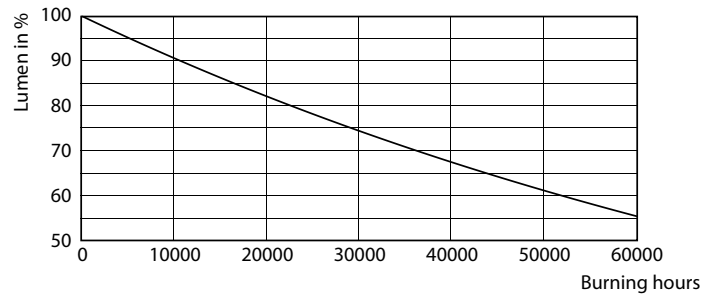

Fotometriske data

18W G13

Levetid

LEDtube COR SLR 23W 30K FailureRate-LED-LED

LEDtube COR SLR 23W 30K LumenVsTc-LMP-LMP

18W G13

18W G13

CorePro LED tube Universal T8