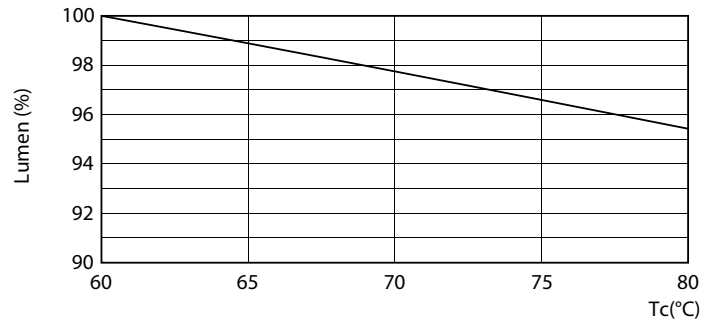

Fotometriske data

18W G13

Levetid

LEDtube COR SLR 23W 30K FailureRate-LED-LED

LEDtube COR SLR 23W 30K LumenVsTc-LMP-LMP

18W G13

18W G13

CorePro LED tube Universal T8