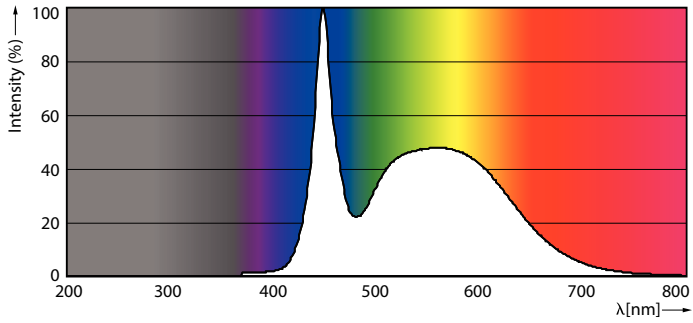

CorePro LED tube Universal T8

Fotometriske data

18W G13