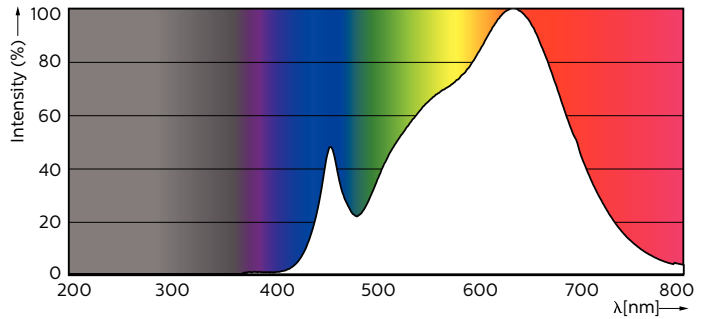

MASTER LEDspot ExpertColor MV 50W GU10 930 25D

MASTER LEDspot ExpertColor MV 50W GU10 930 25D