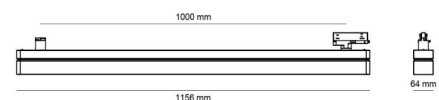

Material: Stålplate, endestykker i ABS
 Farge: Sort
 Avskjermingens materiale: Akryl (PMMA)

Montering/Tilkobling

Montering: Utenpåliggende, Innendørs
 Tilkobling: ShopLine DALI skinne (adapter inkludert)

Dimensjoner

Lengde (mm) L: 1156
 Bredde (mm) W: 64
 Høyde (mm) H: 145
 Vekt (kg) brutto/netto: 4.3 / 4

Forpakning

Forpakkingsstørrelse (mm): 1218 x 157 x 71

5 7 0 3 8 2 1 1 8 1 8 8 4