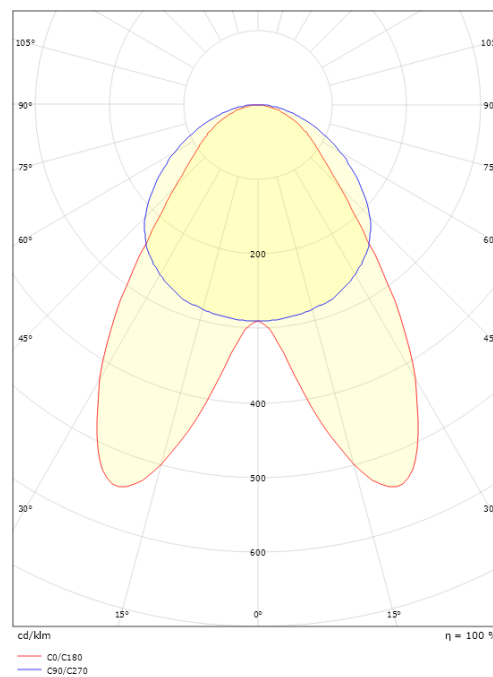

Dimensjoner

Lengde (mm) L: 1156
 Bredde (mm) W: 64
 Høyde (mm) H: 145
 Vekt (kg) brutto/netto: 4.3 / 4

Forpakning

Forpakkingsstørrelse (mm): 1218 x 157 x 71

5 7 0 3 8 2 1 1 8 1 8 8 4