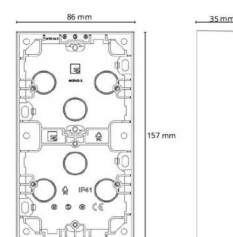

Materialer og overflater

Armaturhus: Polycarbonat (PC)

Montering/Tilkobling

Montering: Innfelling, Innendørs

Dimensjoner (mm)

Lengde (L): 85
Bredde (W): 156
Høyde (H): 34
Vekt (brutto/netto): 0.093 / 0.073

Forpakning

Forpakkingsstørrelse: 85 x 156 x 34

7 0 2 1 9 8 7 8 5 1 1 1 2