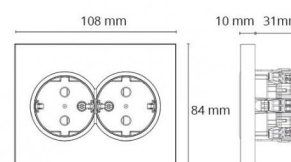

Materialer og overflater

Armaturhus: Polycarbonat (PC)

Montering/Tilkobling

Montering: Innfelling, Innendørs

Dimensjoner (mm)

Lengde (L): 108
Bredde (W): 84
Høyde (H): 41
Vekt (brutto/netto): 0.13 / 0.111

Forpakning

Forpakkingsstørrelse: 108 x 84 x 41

7 0 2 1 9 8 7 7 0 2 0 1 8