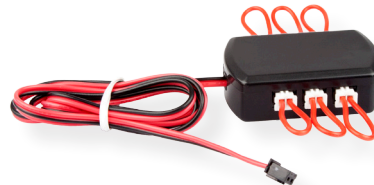

TILLBEHÖR

För konstantströms LED med minikontakter

KOPPLINGSBOXAR

E-nr **Typ**
79 804 65 Seriekopplad kopplingsbox
3-vägs med 1 m kabel
samt minikontakter

E-nr **Typ**
79 804 66 Seriekopplad kopplingsbox
6-vägs med 1 m kabel
samt minikontakter

FÖRLÄNGNINGSKABLAR

E-nr **Typ**
79 804 17 5-Pack
2 meters förlängningskabel
med minikontakter (hona,hane)

E-nr **Typ**
79 804 64 5 meters förlängningskabel
med minikontakter (hona,hane)