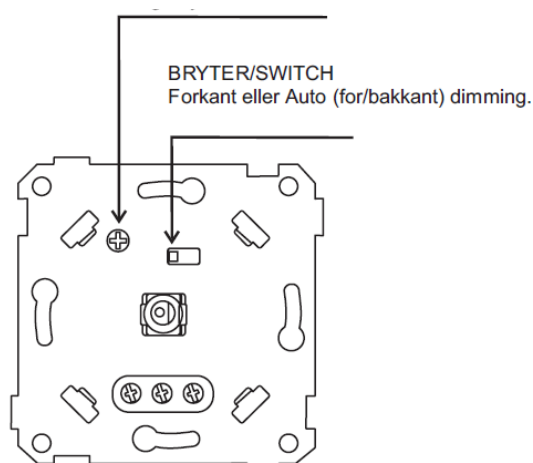

Dimmer UNIDIM+ KDT-500IE

V. 0615

El-nummer	Farge
14 059 03	Hvit

Tekniske data

Driftsspenning	220 – 240V AC 50Hz
Kapslingsklasse	IP20
Innstillinger	Bryter for tilpasning til lasttype: leading(forkant) eller auto (bakkant/forkant) samt justeringsskrue for min. nivå
Last:	
LED	3-300VA
Elektronisk trafo/halogen	Max 500W
Jernkjerne/halogen	Max 250VA
Halogen 230V	Max 450W
Dimbare kompaktlysør	Max 150W
Vifter/hastighetsregulator	Max 150VA
Montering	I standard veggboкс eller som påvegg med påveggkappe
Overstrømsvern	Ja
Overtemperaturbeskyttelse	Ja
Elektronisk utkobling ved lampefeil	Ja
Høyde/Bredde	84 mm
Innfellingsdybde i boks	18 mm

Min. level  Max. level
NB! Ved flimring, juster skrue.

Unilamp Norden AS

Industriveien 11, NO-1481 Hagan
992 846 070 MVA
unilamp.no

Tel: 67 49 47 70
Epost: post@unilamp.no