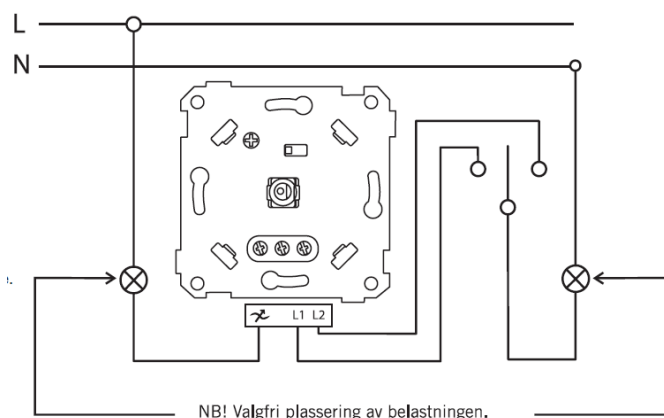

Min. level Max. level
NB! Ved flimring, juster skrue.