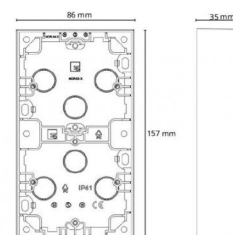

### Montering/Tilkobling

Montering: Innfelling, Innendørs

### Dimensjoner (mm)

Lengde (L): 85  
Bredde (W): 156  
Høyde (H): 34  
Vekt (brutto/netto): 0.093 / 0.073

### Forpakning

Forpakkingsstørrelse: 85 x 156 x 34

7 0 2 1 9 8 7 8 5 1 0 1 3