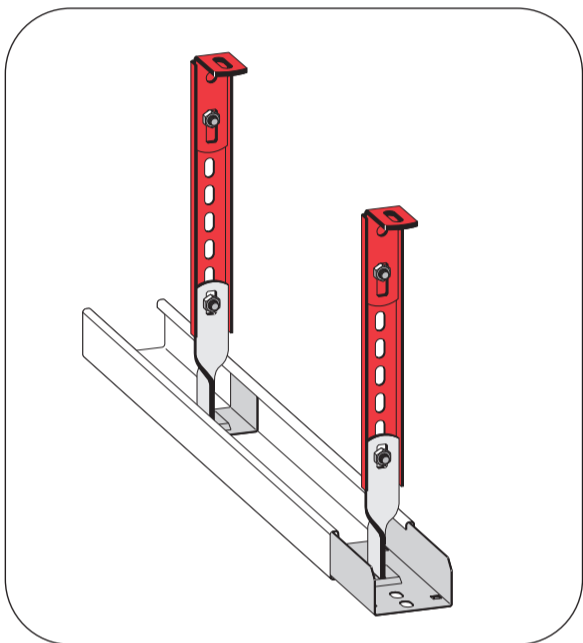

Armaturskinne 50 - 75 mm

Takfeste

13 539 23 galv.
13 539 24 hvit

Sneppkonsoll
13 523 19

Takfeste

13 527 36 galv.
13 527 37 hvit

Bolt m/mutter
13 533 92

Pendelskinne

Helgjenget stang M10

13 538 46 galv. 2 m
13 538 47 hvit 2 m
13 538 44 galv. 3 m
13 538 45 hvit 3 m

Gjengestangsfeste

13 531 08 galv.
13 531 09 hvit

Pendelfeste

13 531 18 galv.
13 531 28 hvit

Kombi-konsoll

13 531 30 50 mm
13 538 72 75 mm