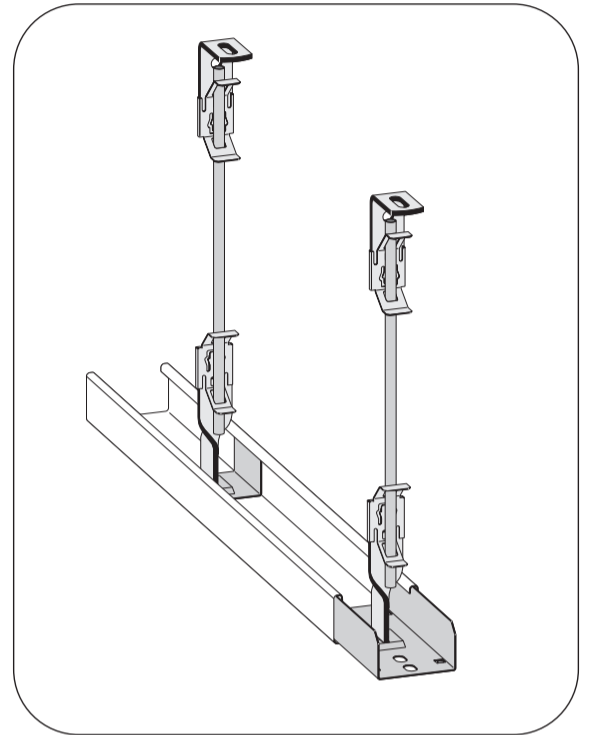

Armaturskinne 50 - 75 mm

Takfeste

13 539 23 galv.
13 539 24 hvit

Sneppkonsoll
13 523 19

Takfeste

13 527 36 galv.
13 527 37 hvit

Bolt m/mutter
13 533 92

Pendelskinne

Helgjenget stang M10

13 538 46 galv. 2 m
13 538 47 hvit 2 m
13 538 44 galv. 3 m
13 538 45 hvit 3 m

Gjengestangsfeste

13 531 08 galv.
13 531 09 hvit

Pendelfeste

13 531 18 galv.
13 531 28 hvit

Kombi-konsoll

13 531 30 50 mm
13 538 72 75 mm