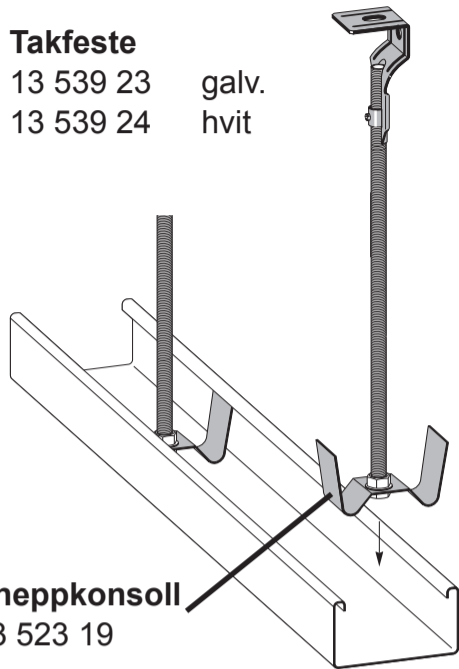

Armaturskinne 50 - 75 mm

Takfeste

13 539 23 galv.
13 539 24 hvit

Sneppkonsoll
13 523 19

Takfeste

13 527 36 galv.
13 527 37 hvit

Bolt m/mutter
13 533 92

Pendelskinne

13 529 13 galv. 3 m
13 529 07 hvit 3 m

Bolt m/mutter
13 533 92

Pendelfeste

13 531 18 galv.
13 531 28 hvit

Vinkelfeste

13 524 62 galv.
13 524 60 hvit

Gjengestangsfeste

13 531 08 galv.
13 531 09 hvit

Helgjenget stang M10

13 538 46 galv. 2 m
13 538 47 hvit 2 m
13 538 44 galv. 3 m
13 538 45 hvit 3 m

Gjengestangsfeste

13 531 08 galv.
13 531 09 hvit

Pendelfeste

13 531 18 galv.
13 531 28 hvit

Kombi-konsoll

13 531 30 50 mm
13 538 72 75 mm