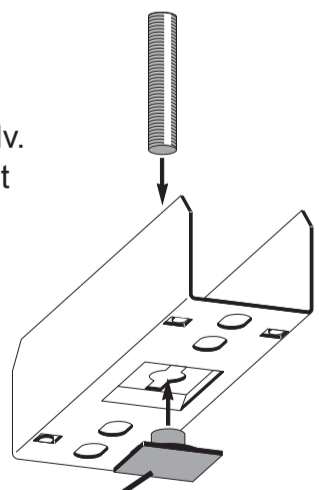

Bærende skjøtejern

13 530 60 50 mm
13 538 71 75 mm

Gjengestangsmutter
13 538 48