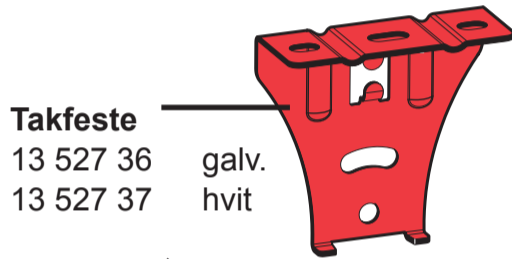

Armaturskinne 50 - 75 mm

Takfeste

13 539 23 galv.
13 539 24 hvit

Sneppkonsoll
13 523 19

Takfeste

13 527 36 galv.
13 527 37 hvit

Bolt m/mutter
13 533 92

Pendelskinne