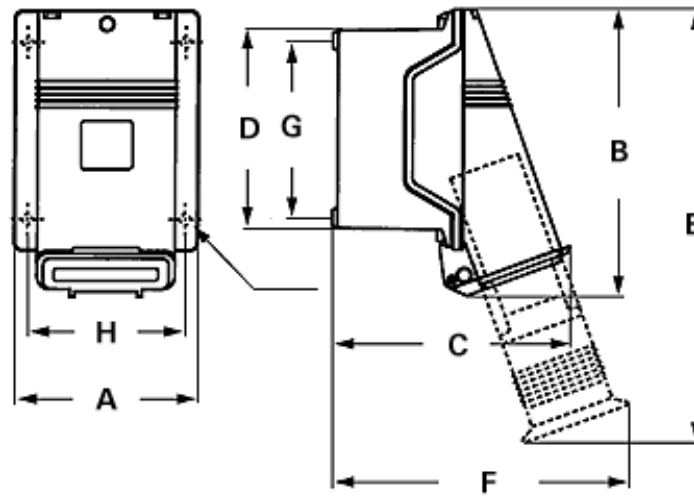

Innsatsmateriale: Polyamid. Tilrettelagt for gjennomkobling.

Tilkobling skjer ved heiseklemmer. Berøringssikker innsats

(IP20). Bunnboksen har utslagbare svekninger, M20 og

2xM25/M32 eller 2xM20 og M25/M32. Nippelstørrelsen på

topp/bunn kan velges ved å vri underdelen 180 grader.

Søkenavn	HAUGE FKN 340 IP44
IP	IP44
Elnummer	1561130
Varebetegnelse	HAUGE FKN 340 IP44
Nippel / Flens	M20+2xM25/M32 / 2xM20+M25/M32
ABB Identnummer	1SEH200124R9020
Ampere	40
Volt	= <500V
Tiltrekningsmoment	2,0Nm
Kabelstørrelse	CU 4 - 16
CuAl	Cu
Overskrift	Stikkontakter for vegg, 25A, 40A og 80A, kabelinnføring ovenfra, eller nedenfra
Poler	3P+J
Polttall	4
Produkthøyde i mm	182
Produktbredde i mm	177
Produktlengde i mm	152
Produktvekt i gram	510