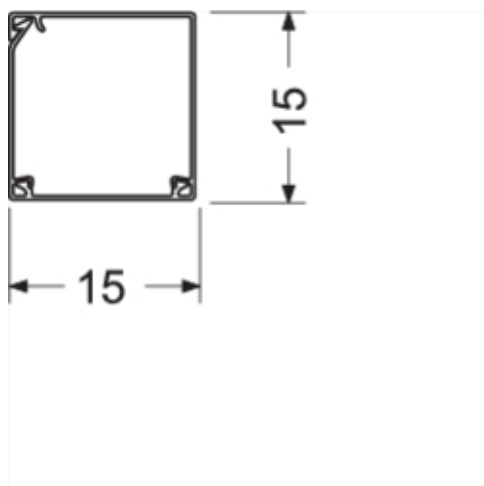

KANAL PÅ RULL, 16x16mm PH

LFR1501509010T2

Tekniske data

Virkestoff	PVC
Kanalhøyde	16 mm
Kanalbredde	16 mm
Lengde	20000 mm
Farge	Polarhvit
RAL-farge nummer	9010
Tilbehør for montering	Uten kobling
Internt tverrsnitt	256 mm <sup>2</sup>
Kabelkapasitet 11mm (3x1,5 eller 3x2,5mm <sup>2</sup> )	1
Beskyttelsesfilm	Nei