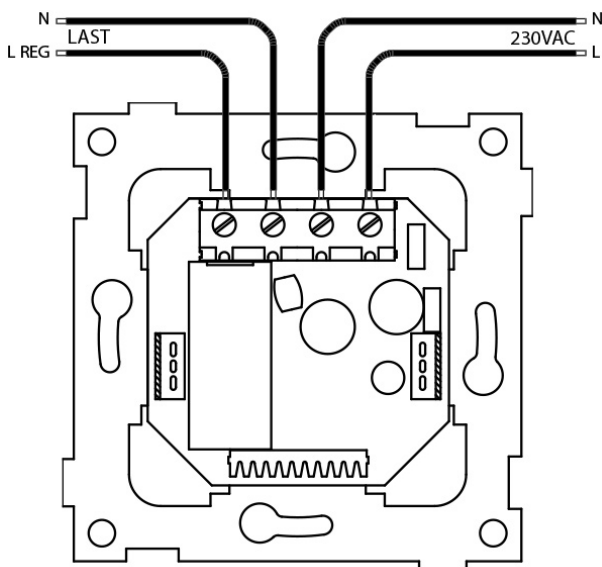

Teknisk

Fysiske mål: Tilpasset RS16, 24 mm mont.dybde

Utganger: 2-polt brudd, 315 VA.

Spenning: 230 VAC +10/-20 %

Lysnivå: 1 - 99

Maks/Min belastn.: Se lastabell

Sikringer: Elektronisk overtemp. sikring/ Mekanisk temp.sikring/ Elektronisk kortslutningssikring.

Monteringsdybde: 24 mm

Koblings skjema

CTM Lyng AS, Verkstedveien 19, 7125 Vanvikan
Tlf: 74 85 55 10 Faks: 74 85 55 49 Epost: mail@ctmlyng.no Internett: www.ctmlyng.no
Org.nr.: NO 936 285 244 MVA