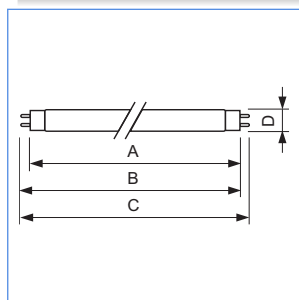

mm	A		B		C		D
	max.	min.	max.	max.	max.	max.	
1	437.4	442.1	444.5	451.6	28		
2	589.8	594.5	596.9	604.0	28		
3	1199.4	1204.1	1206.5	1213.6	28		

Type	Wattage	Version	Packing type	Packing configuration	Life to 50% failures EM (h)	mm	Ordering number 8711500...
TL-D	15W	BLB	ISL	25	G13	8,000	1 95109040
TL-D	18W	BLB	ISL	25	G13	13,000	2 95111340
TL-D	36W	BLB	ISL	25	G13	15,000	3 95115140