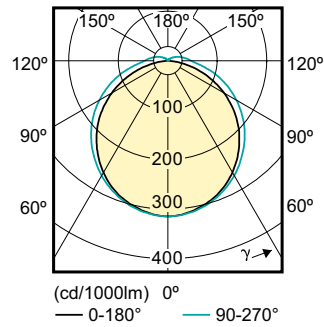

CorePro LED PLC

Energiforbruk kWh/1000 t	12 kWh
Produktdata	
Fullstendig produktkode	871869654115900
Produktnavn for bestilling	CorePro LED PLC CorePro LED PLC 9W 830 4P G24q-3
EAN/UPC – produkt	8718696541159

Bestillingskode	54115900
Teller – antall per pakke	1
Teller – pakker per utvendige boks	10
Materialenr. (12NC)	929001200802
Nettvekt (stykk)	0.088 kg

Målskisse

Product	D1	D2	A1	A2	A3
CorePro LED PLC 9W 830 4P G24q-3	24.3 mm	28.4 mm	128.8 mm	148 mm	163.6 mm

Fotometriske data