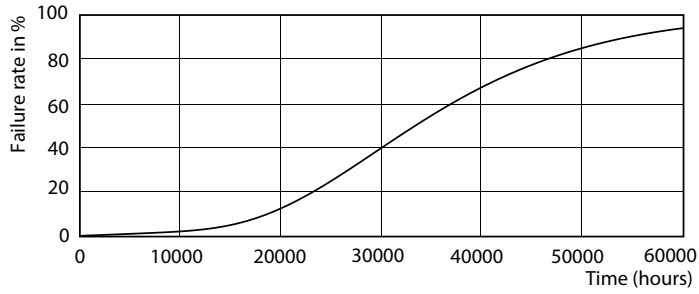

CorePro LED PLC

Leveltid