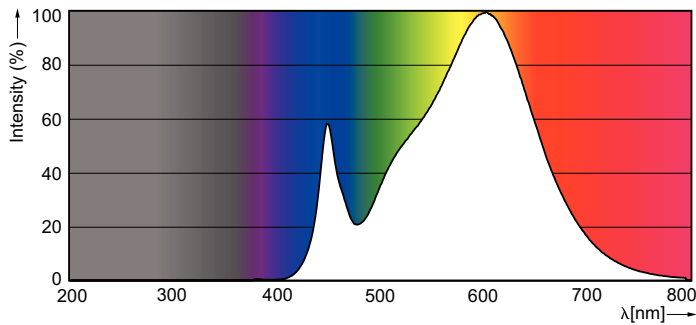

CorePro LED PLC

Energiforbruk kWh/1000 t	12 kWh
Produktdata	
Fullstendig produktkode	871869654115900
Produktnavn for bestilling	CorePro LED PLC CorePro LED PLC 9W 830 4P G24q-3
EAN/UPC – produkt	8718696541159

Bestillingskode	54115900
Teller – antall per pakke	1
Teller – pakker per utvendige boks	10
Materialenr. (12NC)	929001200802
Nettvekt (stykk)	0.088 kg

Målskisse

Product	D1	D2	A1	A2	A3
CorePro LED PLC 9W 830 4P G24q-3	24.3 mm	28.4 mm	128.8 mm	148 mm	163.6 mm

Fotometriske data