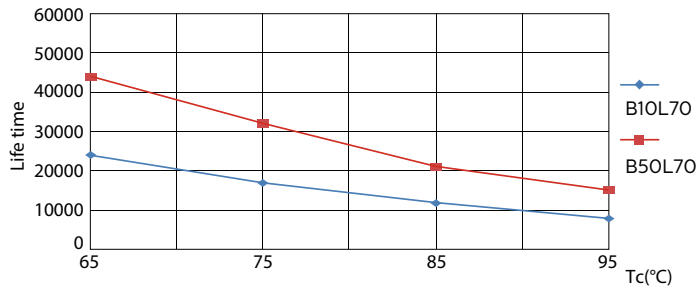

LEDtube PLC 100mm 9W G24Q-3 830 950lm

LEDtube PLC 100mm 9W G24Q-3 830 950lm