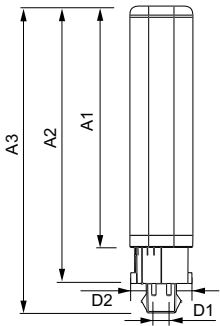

CorePro LED PLC

Energiforbruk kWh/1000 t	12 kWh
Produktdata	
Fullstendig produktkode	871869654115900
Produktnavn for bestilling	CorePro LED PLC CorePro LED PLC 9W 830 4P G24q-3
EAN/UPC – produkt	8718696541159

Bestillingskode	54115900
Teller – antall per pakke	1
Teller – pakker per utvendige boks	10
Materialenr. (12NC)	929001200802
Nettvekt (stykk)	0.088 kg

Målskisse

LEDtube PLC 9W G24q-3/830 4P