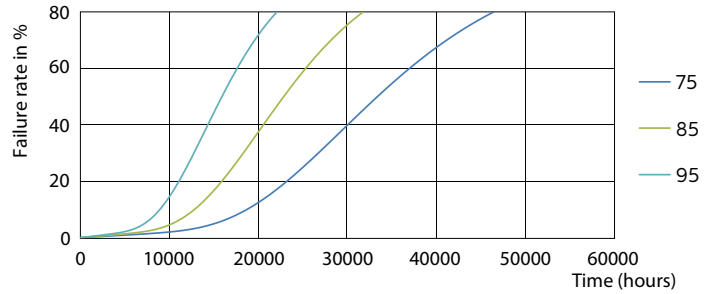

CorePro LED PLC

Leveltid