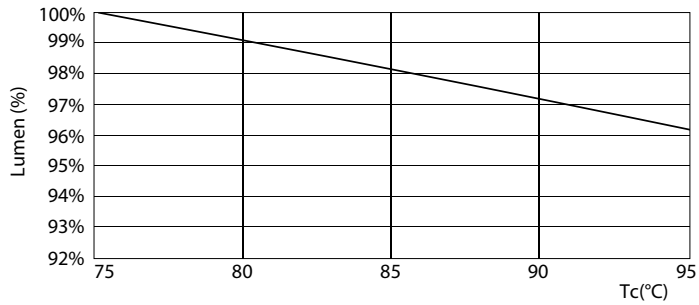

LEDtube PLC 100mm 9W G24Q-3 830 950lm

LEDtube PLC 100mm 9W G24Q-3 830 950lm