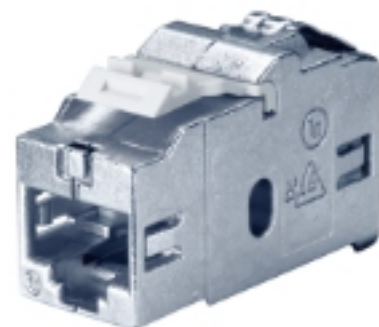

940.044 (passer till 917.000)