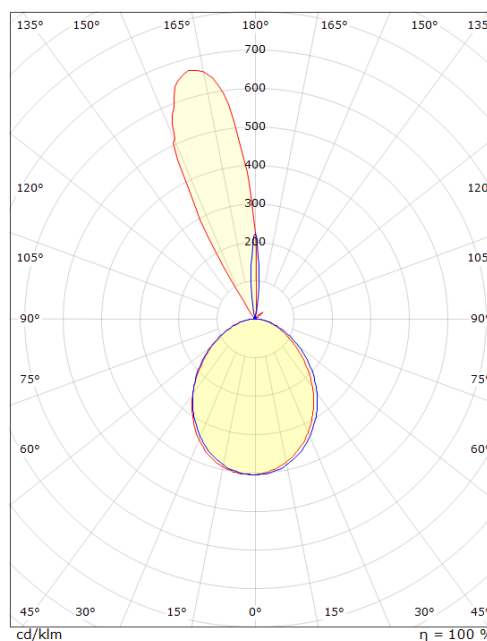

Spike Hvit Uplight Skumring 920lm 3000K Ra>80 Ikke dimbar

El-nummer: **3100032**
EAN: 7021986119237
SG Artikkelnr: 611923

Elektrisk

Watt: 11W+6W
Systemeffekt (W): 17W
Spenning: 230V

Lysteknikk

Type lyskilde: LED
Socket: GU10
Lyskilde inkludert: Ja
Effektiv lysstrøm (lm): 920lm
Effekt: 54 lm/W
Fargetemperatur: 3000K
Fargegjengivelse (Ra/CRI): Ra>80
MacAdams faktor: SDCM: 3
Levetid: L70/B50>50.000
Lysstråling: Direkte
Optikk: Plast, opal/gjennomsiktig
Lysspredning: 95° ned / 15° opp

Dimmetype

Type: Ikke dimbar

Beskyttelse

Isolasjonsklasse: Klasse I

Materialer og overflater

Armaturhus: Aluminium
Farge: Hvit (RAL 9003)
Avskjermingens materiale: Polycarbonat (PC)

Montering/Tilkobling

Montering: Utenpåliggende, Utendørs
Tilkobling: Hurtigklemme

Dimensjoner (mm)

Lengde (mm) L: 180
Bredder (mm) W: 171
Høyde (mm) H: 173
Dybde (D): 155
Vekt (kg) brutto/netto: 1.932 / 1.89

Forpakning

Forpakkingsstørrelse (mm): 180 x 165 x 185

7 0 2 1 9 8 6 1 1 9 2 3 7