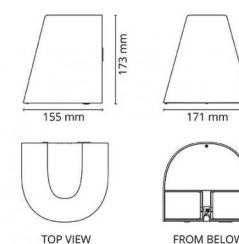

Montering: Utenpåliggende, Utendørs  
 Tilkobling: Hurtigklemme

**Dimensjoner (mm)**

Lengde (mm) L: 180  
 Bredder (mm) W: 171  
 Høyde (mm) H: 173  
 Dybde (D): 155  
 Vekt (kg) brutto/netto: 1.932 / 1.89

**Forpakning**

Forpakkingsstørrelse (mm): 180 x 165 x 185

7 0 2 1 9 8 6 1 1 9 2 3 7