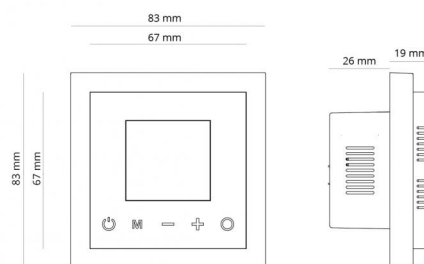

Montering: Innfelling, Innendørs

Dimensjoner (mm)

Lengde (mm) L: 84
Bredde (mm) W: 84
Høyde (mm) H: 45
Vekt (kg) brutto/netto: 0.242 / 0.19

Forpakning

Forpakkingsstørrelse (mm): 90 x 62 x 90

7 0 2 1 9 8 8 2 0 4 5 0 4