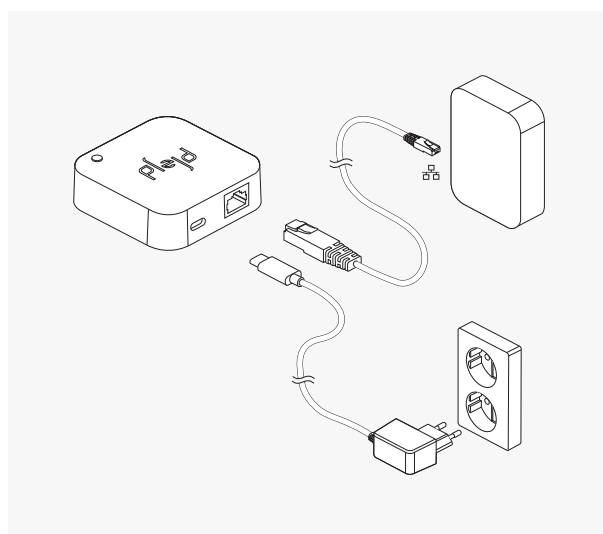

Gateway

GWY-01
EL 14 002 79

Gateway kobler brukerens Plejd-mesh med internett, dette muliggjør styring av Plejd-systemet uavhengig hvor brukeren befinner seg.

- Muliggjør fjernstyring.
- Aktivering av feriemodus.
- Beskytter tidsfunksjoner ved strømbrudd.
- Kobles via strømadapter til vegguttak samt via Ethernet til det lokale nettverket.
- Installerer i Plejd-appen og blir en del av eksisterende Plejd-mesh.
- Muliggjør integrasjon med tredjepartssystem, som f.eks. Google Home.

NETTADAPTER

Tillføres spenning gjennom medfølgende USB-C adapter.

EFFEKTFORBRUK

0,6 W

DRIFTSTEMPERATUR

0 til +35 °C

DIMENSJONER

70x70x20 mm

TILKOBLING LAN

Ethernet/RJ45

RADIO

2,4 GHz mesh
Bluetooth®

RADIOREKKEVIDDE

Ca. 10 m innendørs.
Plejds meshteknik forlenger rekkevidden ved at enhetene kommuniserer med hverandre.