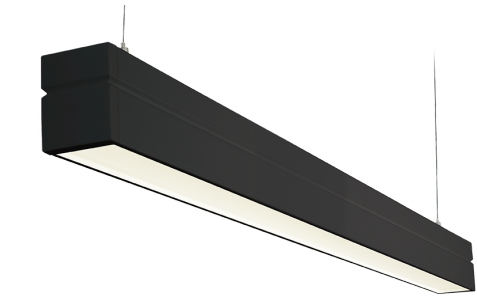

Facet Sort 5100lm 3000K Ra>80 Dim (ned) 1x snortrekk sensor (opp/ned)

El-nummer: 3301639
EAN: 5703821174640
SG artikkelnr: 8246093394

Elektrisk

Systemeffekt (W): 44W
Spenning: 220-240V
Maks. armaturer per sikring: B10: 19, B16: 30, C10: 31, C16: 51

Lysteknikk

Type lyskilde: LED
Effektiv lysstrøm (lm): 5100lm
Effekt: 116 lm/W
Fargetemperatur: 3000K
Fargegjengivelse (Ra/CRI): Ra>80
MacAdams faktor: SDCM: 3
Levetid: L80/B10>100.000
Levetid: L94>50.000
Lysstråling: Direkte/Indirekte 50/50%
Optikk: Linse C, prismetisk conical
UGR: UGR<19
Fotobiologisk sikkerhet: RG 1

Dimmetype

Type: Dim (ned) 1x snortrekk sensor (opp/ned)

Beskyttelse

Isolasjonsklasse: Klasse I

Energi og godkjenning

Inneholder lyskilde med energiklasse: D
Breeam: Oppfyller Hea 01 krav til flimmerfri belysning (In-Use: Hea 05)

Materialer og overflater

Materiale: stålplate
Farge: Sort
Avskjermingens materiale: Akryl (PMMA)

Montering/Tilkobling

Montering: Nedhengt, Innendørs
Wiresett: 2x2m wire sæt m/løkke M4
Kabel: Kabel 3x0,75mm² 2,5m m/Schuko hvit

Dimensjoner

Lengde (mm) L: 1514
Bredde (mm) W: 64
Høyde (mm) H: 80
Vekt (kg) brutto/netto: 6.5 / 6.3

Forpakning

Forpakkingsstørrelse (mm): 1565 x 66 x 90

5 7 0 3 8 2 1 1 7 4 6 4 0