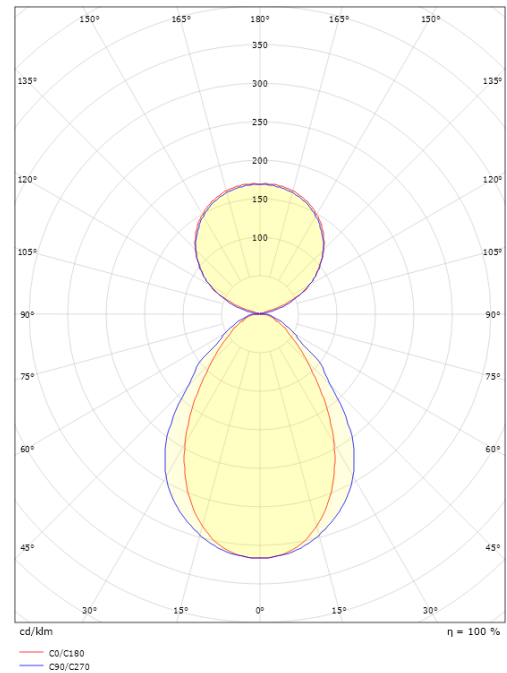

Dimensjoner

Lengde (mm) L: 1514
 Bredde (mm) W: 64
 Høyde (mm) H: 80
 Vekt (kg) brutto/netto: 6.5 / 6.3

Forpakning

Forpakkingsstørrelse (mm): 1565 x 66 x 90

5 7 0 3 8 2 1 1 7 4 6 4 0