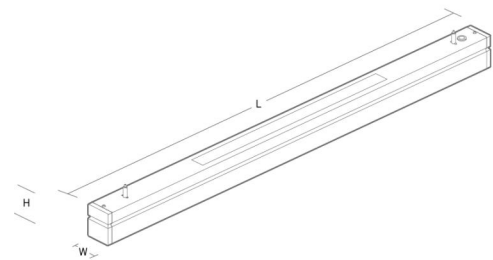

Materialer og overflater

Materiale: stålplate
 Farge: Sort
 Avskjermingens materiale: Akryl (PMMA)

Montering/Tilkobling

Montering: Nedhengt, Innendørs
 Wiresett: 2x2m wire sæt m/løkke M4
 Kabel: Kabel 3x0,75mm² 2,5m m/Schuko hvit

Dimensjoner

Lengde (mm) L: 1514
 Bredde (mm) W: 64
 Høyde (mm) H: 80
 Vekt (kg) brutto/netto: 6.5 / 6.3

Forpakning

Forpakkingsstørrelse (mm): 1565 x 66 x 90

5 7 0 3 8 2 1 1 7 4 6 4 0