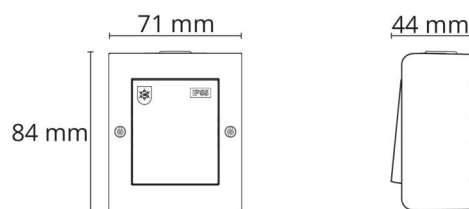

Bryter påvegg Sort IP55

El-nummer: 1401270
EAN: 7021987658117
SG artikkelnr: 76581

Elektrisk

Spenning: 250V
Merkestrøm: 16A
Brytestrøm for lysrør: 10A

Materialer og overflater

Material: Polycarbonat (PC)
Farge: Sort (RAL 9004)

Montering/Tilkobling

Montering: Innendørs

Dimensjoner (mm)

Lengde (mm) L: 84
Bredde (mm) W: 71
Høyde (mm) H: 44
Vekt (kg) brutto/netto: 0.106 / 0.106

Forpakning

Forpakkingsstørrelse (mm): 84 x 71 x 44
Pakningsantall: 6