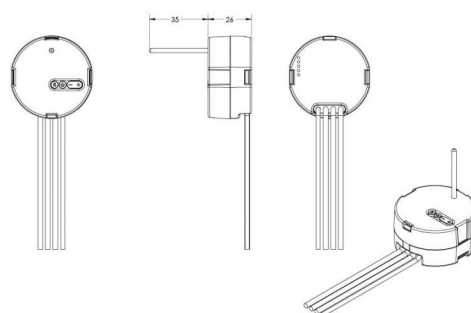

## Materialer og overflater

Armaturhus: Polycarbonat (PC)  
Farge: Hvit (RAL 9003)

## Montering/Tilkobling

Montering: Innfelling, Innendørs  
Modul: Pill Mini

## Dimensjoner (mm)

Lengde (L): 48  
Bredde (W): 26  
Diameter (D): 49  
Vekt (brutto/netto): 0.23 / 0.23

7 0 2 1 9 8 8 2 0 3 5 1 4