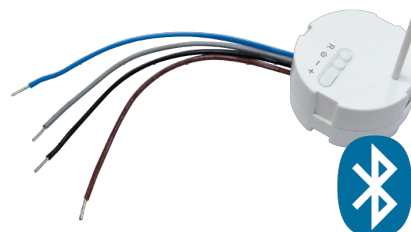

El-nummer: **1400138**
EAN: 7021988203514
SG Artikkelnr: 5046820351

Lysteknikk

Versjon: IsoSafe
Watt: 200VA
Systemeffekt (W): 0.0W
Spenning: 220-240V
Lysstråling: Direkte
Optikk: Plast, opal

Dimmetype

Type: Faseavsnitt

Energi og godkjenning

Godkjenning: CE

Materialer og overflater

Armaturhus: Polycarbonat (PC)
Farge: Hvit (RAL 9003)

Montering/Tilkobling

Montering: Innfelling, Innendørs
Modul: Pill Mini

Dimensjoner (mm)

Lengde (L): 48
Bredde (W): 26
Diameter (D): 49
Vekt (brutto/netto): 0.23 / 0.23

7 0 2 1 9 8 8 2 0 3 5 1 4