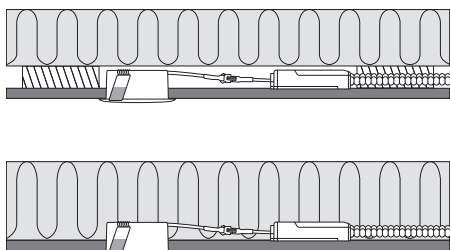

# Sabina Low profile

Monteringsvejledning / Monteringsanvisning / Montasjeanvisning / Installation instructions / Installationsanleitung / Asennusohje

220-240 VAC	IP44	Indoor	0.1m	Ø83	H 33 mm	5,4W	Ra >90	38°	20°	Dimmable	50.000h L90 B10		
M/M		CE											