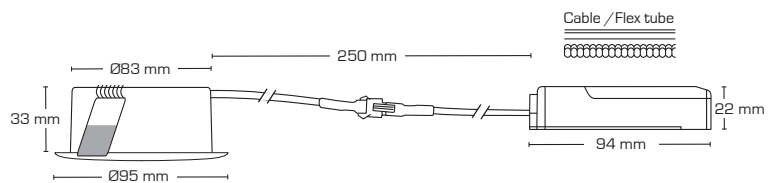

# Sabina Low profile

Monteringsvejledning / Monteringsanvisning / Montasjeanvisning / Installation instructions / Installationsanleitung / Asennusohje

220-240 VAC	IP44	Indoor	0.1m	Ø83	H 33 mm	5,4W	Ra >90	38°	20°	Dimmable	50.000h L90 B10		
M/M		CE											