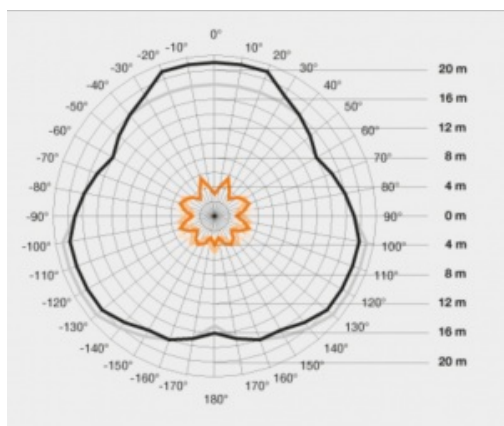

Tekniske data:

Mål (h x b x d): 95 x 95 x 65 mm

Effekt: -maks 2000 W (ohmsk last, f.eks lyspære)
-maks 1000 W (ukompensert, induktiv, f.eks lysrør)
-elektronisk ballast, kapasitiv, f.eks sparepærer, maks 8 stk. $C \leq 176\mu\text{F}$

Spenning: 230 - 240 V, 50 Hz

Sensorteknologi: Passiv Infrarød

Dekningsvinkel: 360° med 180° åpningsvinkel

Monteringshøyde: 2,5 - 4 m

Rekkevidde: maks 20m ved tangential bevegelsesretning
temperaturstabilisert + finjustering med dekkplater

Sensorsystem: 11 dekningsnivåer, 1416 koplingssoner

Tidsinnstilling: 5 sek - 15 min, impulsmodus (ca 2 sek). Ved bruk av fjernkontroll kan tid stilles opptil 60min.

Skumringsinnstilling: 2 - 1000 Lux + Teach-modus

Permanent lys: kan slås av/på (4 timer)

Beskyttelsesart: IP 54

Beskyttelsesklasse: II

Omgivelsestemperatur: -20 til +50 °C

Materiale: UV-bestendig plast

Tilbehør: Fjernkontroll RC 8 og Smart Remote

Importør:
Vilan AS - Olav Helsetsvei 8 - 0694 Oslo
tlf. 22 72 50 00 - post@vilan.no