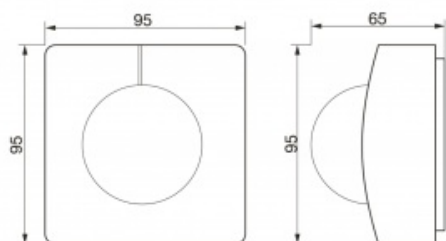

Tekniske data:

Mål (h x b x d): 95 x 95 x 65 mm

Effekt: -maks 2000 W (ohmsk last, f.eks lyspære)
-maks 1000 W (ukompensert, induktiv, f.eks lysrør)
-elektronisk ballast, kapasitiv, f.eks sparepærer, maks 8 stk. $C \leq 176\mu\text{F}$

Spenning: 230 - 240 V, 50 Hz

Sensorteknologi: Passiv Infrarød

Dekningsvinkel: 360° med 180° åpningsvinkel

Monteringshøyde: 2,5 - 4 m

Rekkevidde: maks 20m ved tangential bevegelsesretning
temperaturstabilisert + finjustering med dekkplater

Sensorsystem: 11 dekningsnivåer, 1416 koplingssoner

Tidsinnstilling: 5 sek - 15 min, impulsmodus (ca 2 sek). Ved bruk av fjernkontroll kan tid stilles opptil 60min.

Skumringsinnstilling: 2 - 1000 Lux + Teach-modus

Permanent lys: kan slås av/på (4 timer)

Beskyttelsesart: IP 54

Beskyttelsesklasse: II

Omgivelsestemperatur: -20 til +50 °C

Materiale: UV-bestendig plast

Tilbehør: Fjernkontroll RC 8 og Smart Remote

Importør:
Vilan AS - Olav Helsetsvei 8 - 0694 Oslo
tlf. 22 72 50 00 - post@vilan.no