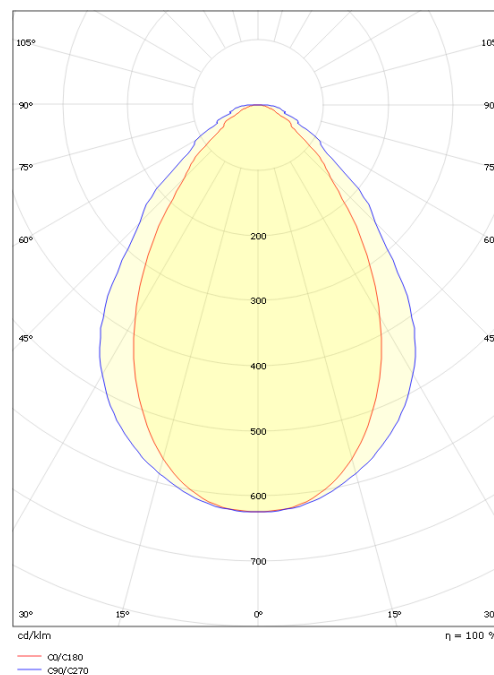

Sector Sort 5850lm 3000K Ra>80 Ikke dimbar

El-nummer: **3301193**
EAN: 5703821177436
SG Artikkelnr: 8246094474

Elektrisk

Watt: 66W
Systemeffekt (W): 66W
Fotobiologisk sikkerhet: RG 0

Lysteknikk

Type lyskilde: LED
Lyskilde inkludert: Nei
Effektiv lysstrøm (lm): 5850lm
Effekt: 89 lm/W
Fargetemperatur: 3000K
Fargegjengivelse (Ra/CRI): Ra>80
MacAdams faktor: SDCM: 3
Levetid: L80/B20>50.000
Lysstråling: Direkte
Optikk: Linse C, prismatisk conical

Dimmetype

Type: Ikke dimbar

Beskyttelse

Isolasjonsklasse: Klasse I

Energi og godkjenning

Energiklasse (2021-): D

Materialer og overflater

Armaturhus: Stålplate, endestykker i ABS
Farge: Sort
Avskjermingens materiale: PMMA (Akryl)

Montering/Tilkobling

Montering: Innendørs
Maks antall per sikring: B10: 16, B16: 26, C10: 27, C16: 44

Dimensjoner (mm)

Lengde (mm) L: 1444
Bredde (mm) W: 64
Høyde (mm) H: 102
Vekt (kg) brutto/netto: 4.3 / 4.1

Forpakning

Forpakkingsstørrelse (mm): 1531 x 68 x 146

5 7 0 3 8 2 1 1 7 7 4 3 6