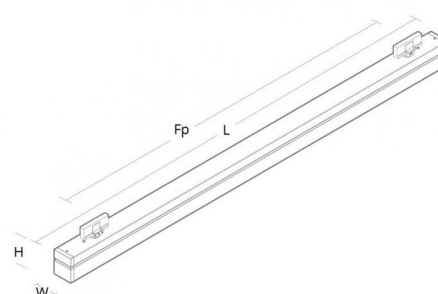

Montering/Tilkobling

Montering: Innendørs
 Maks antall per sikring: B10: 16, B16: 26, C10: 27, C16: 44

Dimensjoner (mm)

Lengde (mm) L: 1444
 Bredde (mm) W: 64
 Høyde (mm) H: 102
 Vekt (kg) brutto/netto: 4.3 / 4.1

Forpakning

Forpakkingsstørrelse (mm): 1531 x 68 x 146

5 7 0 3 8 2 1 1 7 7 4 3 6