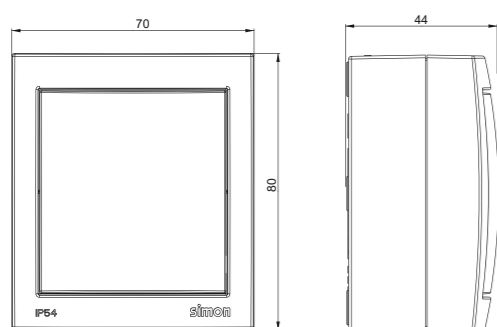

1-pol bryter