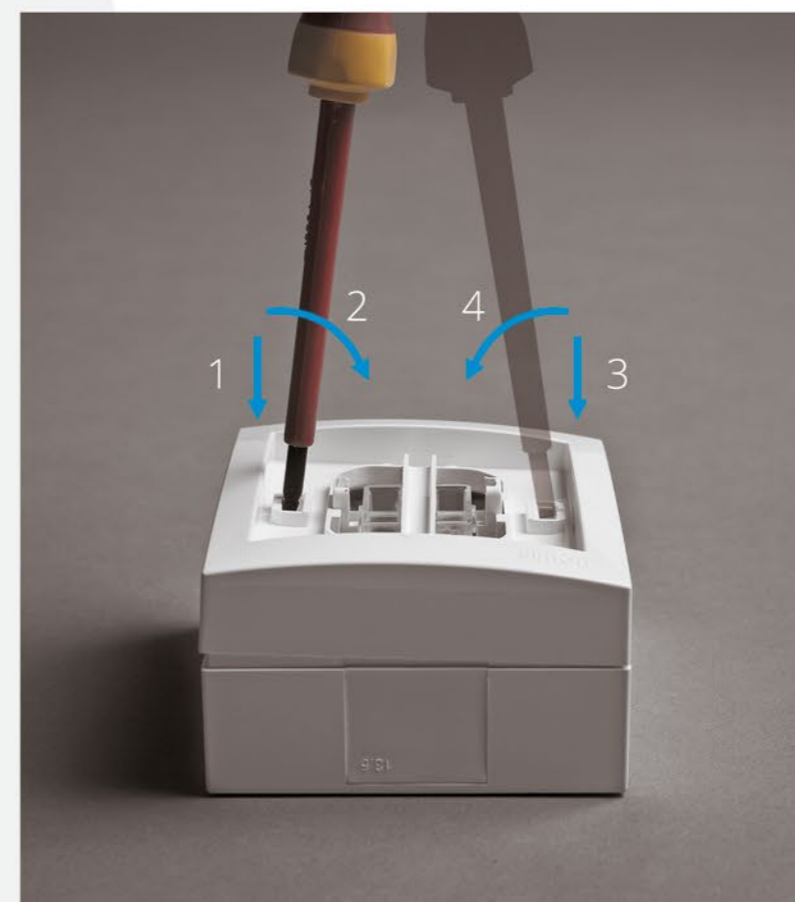

Demontering av deksel (løsne mothakene med en skrutrekker)