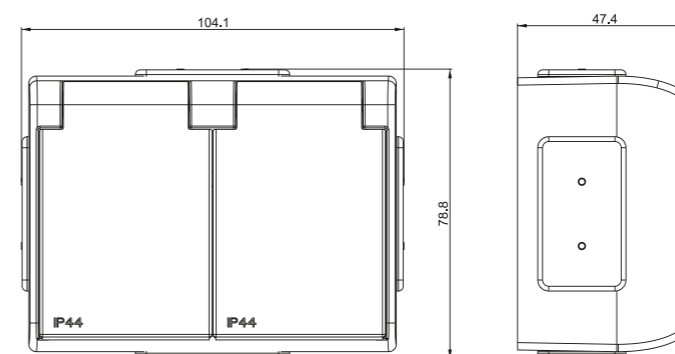

Dobbelstikk S54-serie