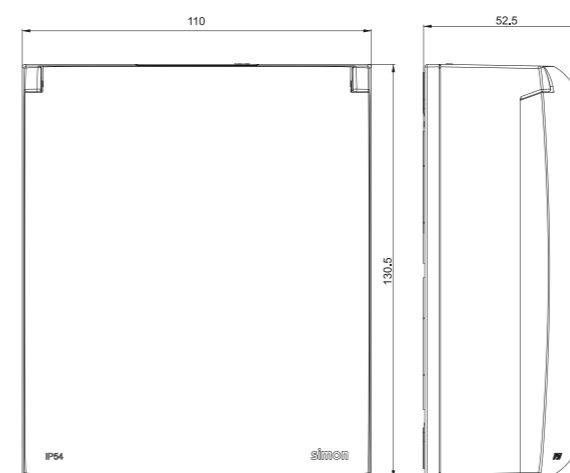

4-veis stikkontakt