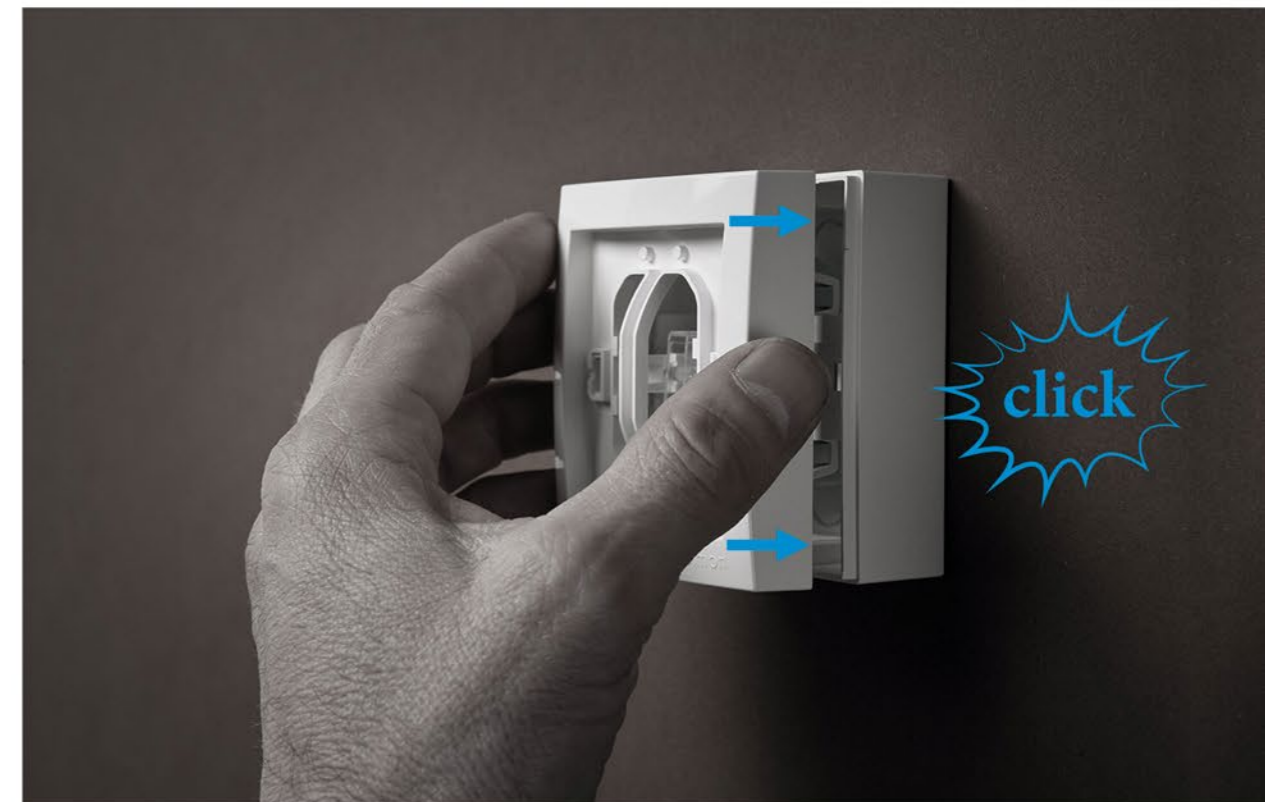

Tradisjonell dobbel stikkontakt, hvit

Trenger du flere uttak?

**KONTAKT** SIMON

Kompakt 4-veis stikkontakt, svart matt

Festeklemmer til front dekselet sentralt plassert, gjør monteringen mindre avhengig av underlaget

Kraftige festeklemmer tåler demontering og remontering flere ganger

Montering av deksel (klikk på)

Demontering av deksel (løsne mothakene med en skrutrekker)

Skrukoblinger med god plass til kabel

Tidsbesparende hurtigkoblinger