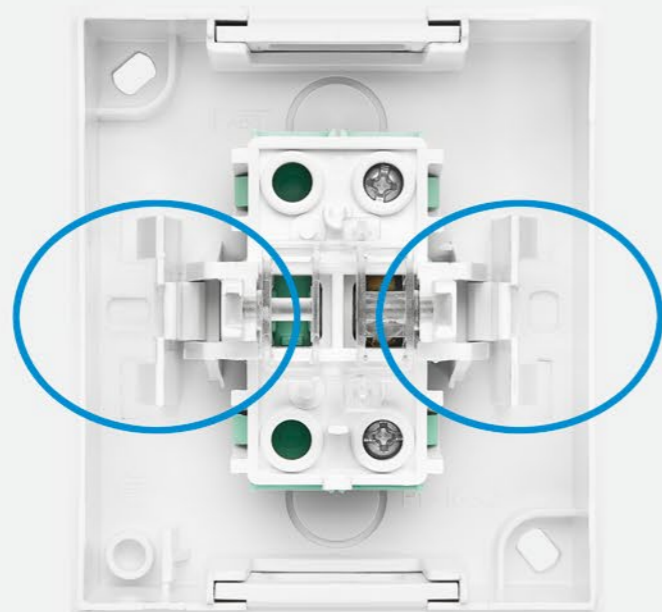

Tradisjonell dobbel stikkontakt, hvit

Trenger du flere uttak?

**KONTAKT** SIMON

Kompakt 4-veis stikkontakt, svart matt

Festeklemmer til front dekselet sentralt plassert, gjør monteringen mindre avhengig av underlaget