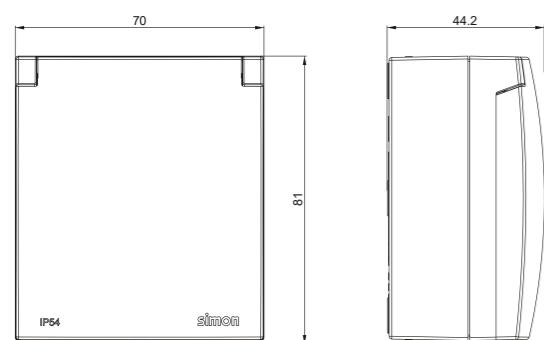

Enkelstikk