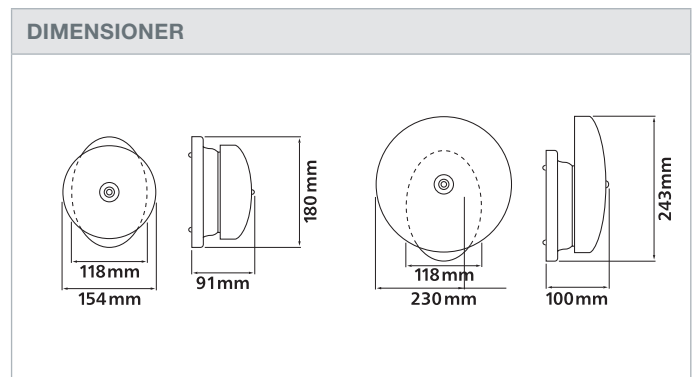

Egenskaper och fördelar:

- Designad för lång livslängd och pålitlighet
- Solenoid drivna
- Passar med alla inbrottslarmspaneler av ledande tillverkare
- Lämpliga också för brandlarm användning, samt för industriella och kommersiella ljudsignalsituationer
- Masterbell- klocka finns i röd och grå färg och på ett antal spänningsalternativ
- Väggfäste inkluderas

			FÄRG	SPÄNNING	MAX STRÖM VA/W	LJUDNIVÅ DB@1M MAX*	LJUD-FREKVENS HZ	EAN	SE/NO
MASTERBELL-KLOCKOR									
56-012	Masterbell	12V AC	Grå	2V~	9VA	100	300 – 12kHz	5004100810694	SE 5371150 NO 6215128
56-024	Masterbell	24V AC	Grå	24V~	10 VA	100	300 – 12kHz	5004100810700	SE 5371155 NO 6215130
56-230	Masterbell	230V AC 50Hz/60Hz	Grå	220/240V~	10 VA	100	300 – 12kHz	5004100810724	SE 5371165 NO 6215134
56-230R	Masterbell	230V AC 50Hz/60Hz	Grå	220/240V~	10 VA	100	300 – 12kHz	5004100810779	NO 6206299
66-06SP	Masterbell	6V DC	Grå	6(12)V	4 W	91-94	300 – 12kHz	5004100810885	SE 5371200 NO 6204587
66-12SP	Masterbell	12V DC	Grå	12(24)V	4 W	91-94	300 – 12kHz	5004100811301	SE 5371205 NO 6215342
66-24SP	Masterbell	24V DC	Grå	24(42)V	4 W	91-94	300 – 12kHz	5004100810847	SE 5371210 NO 6215345
6624SPR	Masterbell	24V DC	Röd	24(42)V	4 W	91-94	300 – 12kHz	5004100810892	SE 5371215 NO 6215346
BIG BELL-KLOCKA									
59-230	Bigbell	230V AC 50Hz/60Hz	Grå	220/240V~	10 VA	106	300 – 10kHz	5004100810939	SE 5371265 NO 6204591
MONTERINGSDOSA (168 x 102 x 48mm)									
56-66	Mont.dosa		Grå					5004100890207	SE 5371349 NO 6215397

*Ljudnivå på öppet utrymme

Klockornas skyddsklass är IP42, men med monteringsdosan stiger klassen till IP44