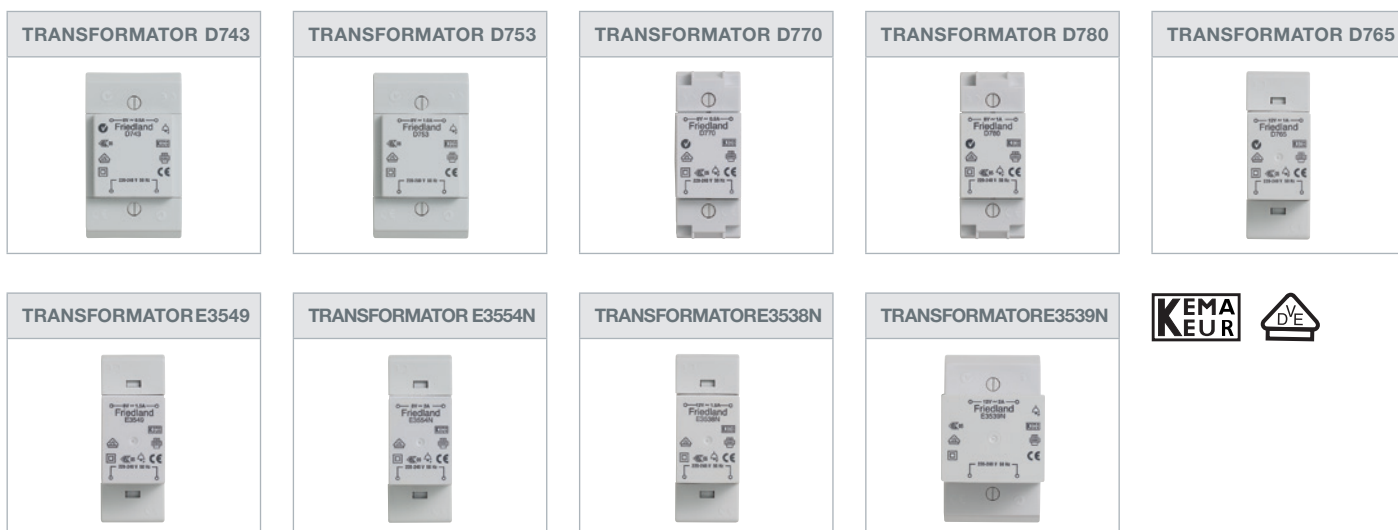

- Sortiment av 12 transformatorer för montage på DIN-skena och utanpåliggande montage
- Transformatorer som passar till alla installationer av dörr- och ringklockor samt sumrar
- Samtliga transformatorer från Friedland är konstruerade för en ingångsspänning på 220-240 V/50 Hz
- Hela sortimentet uppfyller de europeiska provningsföreskrifterna Kema och VDE och motsvarar kraven i IEC 61558-2-8 standarden
- Alla transformatorer är utrustade med en säkerhetsmekanism och kan inte återställas/ återanvändas efter en kortslutning

PRODUKT	UTSPÄNNING	BRYTARE	MONTERING	FÖRPACKING	DIMENSIONER	ST/PACK.	SE/NO	EAN
D743	8V 0.5A	Ej	Utanpåligg.	Blister	147 x 97 x 40mm	6	SE 5339877, NO 6206154	5004100611604
D753	8V 1A	Ej	Utanpåligg	Blister	147 x 97 x 40mm	6	SE 5339855, NO 6243114	5004100611611
D770	8V 0.5A	Ej	DIN/Utanpåligg	Blister	147 x 97 x 40mm	6	SE 5339862, NO 6206155	5004100611628
D780	8V 1A	Ej	DIN/Utanpåligg	Blister	147 x 97 x 40mm	6	SE 5339858, NO 6243119	5004100611635
D780S	8V 1A	Ja	DIN/Utanpåligg	Blister	147 x 97 x 40mm	6	SE 5339851, NO 6243107	5004100612137
D765	12V 1A	Ej	DIN/Utanpåligg	Blister	147 x 97 x 40mm	6	SE 5339857, NO 6243117	5004100612120
E3549	8V 1.5A	Ej	DIN/Utanpåligg	Blister	147 x 97 x 40mm	6	SE 5339852, NO 6206159	5004100612007
E3554N	8V 2A	Ej	DIN/Utanpåligg	Blister	147 x 97 x 40mm	6	SE 5339853, NO 6206160	5004100612151
E3554SN	8V 2A	Ja	DIN/Utanpåligg	Blister	147 x 97 x 40mm	6	SE 5339854, NO 6243108	5004100612175
E3538N	12V 1.5A	Ej	DIN/Utanpåligg	Blister	147 x 97 x 40mm	6	SE 5339856, NO 6206156	5004100612199
E3538SN	12V 1.5A	Ja	DIN/Utanpåligg	Blister	147 x 97 x 40mm	6	SE 5339859, NO 6211196	5004100612212
E3539N	12V 2A	Ej	DIN/Utanpåligg	Kartong	80 x 95 x 55mm	6	SE 5339861, NO 6206157	5004100612236

TRANSFORMATORER MED PRIMÄR TILL-/FRÅN-BRYTARE

- Transformatorn kan med denna funktion göras spänningslösa vid nödvändiga reparationsarbeten
- Brytaren kan användas även som allmän strömsbrytare, när tystnad krävs

TRANSFORMATOR D780S MED BRYTARE	TRANSFORMATOR E3554SN MED BRYTARE	TRANSFORMATOR E3538SN MED BRYTARE	VAL AV TRANSFORMATOR	
			DÖRRKLOCKOR	RINGKLOCKOR, SUMRAR
			IN	220-240V~50 Hz
			UT	8V 1A~
			UTANPÅLIGG.	D753
			DIN-SKENA	D780, D780S