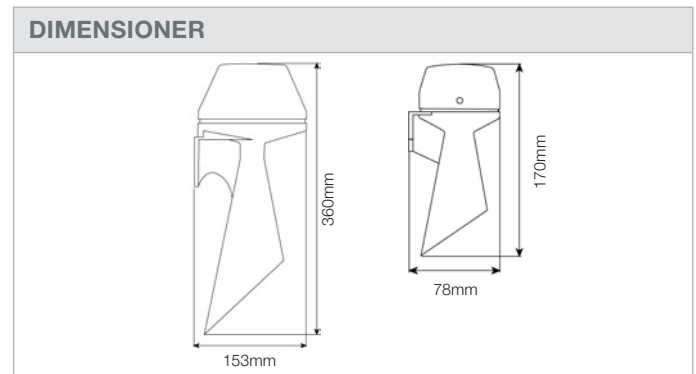

Egenskaper och fördelar:

- Sirensortiment för industriella och kommersiella bruk

		FÄRG	SPÄNNING	MAX STRÖM VA/W	LJUDNIVÅ DB@1M MAX*	LJUD-FREKVENNS HZ	EAN	SE/NO
SIRENER								
E2620/5	Siren	220V AC 50Hz/60Hz	Grå	220V~	11 VA	100	300 – 10kHz	5004100311375 SE 5374251 NO 6216010
E2622/1	Minisiren	6-8V AC	Grå	6-8V~	3.5 VA	90	300 – 12kHz	5004100311313 SE 5374253
E2622/5	Minisiren	220V AC 50Hz/60Hz	Grå	220V~	3 VA	90	300 – 12kHz	5004100311337 SE 5374256
E2621/6	Minisiren	12V DC	Grå	12V	1 W	90	300 – 12kHz	5004100311344 SE 5374257 NO 6216025
E2621/7	Minisiren	24V DC	Grå	24V	1 W	90	300 – 12kHz	5004100311351 SE 5374258 NO 6216030

*Ljudnivå på öppet utrymme