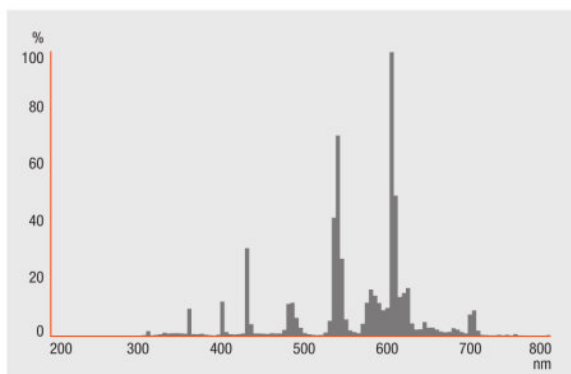

Lysfordeling

Spectral power distribution

UTSTYR/TILBEHØR

- Passer for drift med konvensjonelle forkoblinger

SIKKERHETSÅD

Dersom lampen knuser: www.ledvance.no/knuste-lamper

LOGISTIKK DATA

Product kode	Produkt beskrivelse	Forpakkings enhet (stk/enhet)	Dimensjoner (lengde x bredde x høyde)	Volum	Brutto vekt
4050300816913	CFL SQUARE 28 W/827 GR8	NO: VS 20	457 mm x 251 mm x 389 mm	44.62 dm ³	5772.00 g