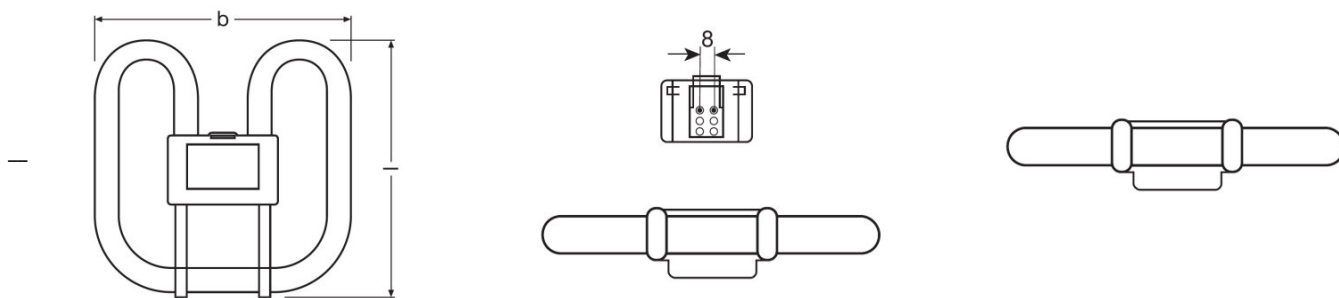

PRODUKT DATABLAD

CFL SQUARE 28 W/827 GR8

OSRAM CFL SQUARE 2 pins | Firkantet CFLni med 2-pins GR8 base for CCG drift

BRUKSOMRÅDER

- Lavprofil vegg- og takarmaturer
- Offentlige bygninger, resepsjonsområder, kontorer, korridorer osv.
- Butikker
- Supermarkeder og varemagasiner
- Hoteller, restauranter
- Industri

- Enkelsoklet, GR8 sokkel med 2 stift
- Kort og kompakt 2-rørslampe med stiftsokkel
- Fargegjengivelsesindeks R_a : 80...89

TEKNISK DATA

Elektriske data

Nominell effekt	28,00 W
Konstruksjonseffekt (watt)	28,00 W

Mål og vekt

Total lengde	205,0 mm
Lengde	205,0 mm ¹⁾
Lengde i henhold til IEC standard	205 mm
Ytterkolbe	T12
Maximum diameter	17,0 mm

¹⁾ Maksimum

Levetid

Nominell levetid på lampen	10000 h
Angitt levetid på lampen	10000 h
Service levetid	6000 h
Angitt utfallsfaktor pr 2000 t	0,99