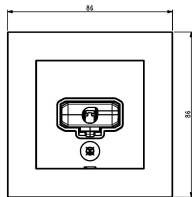

---

**Tekniske spesifikasjoner:** Passer i ELKO veggbokser  
Farge: Polarhvit  
Maks belastning: 6A  
Maksimal størrelse på kurrsikring: 16A

---

### Målskisse