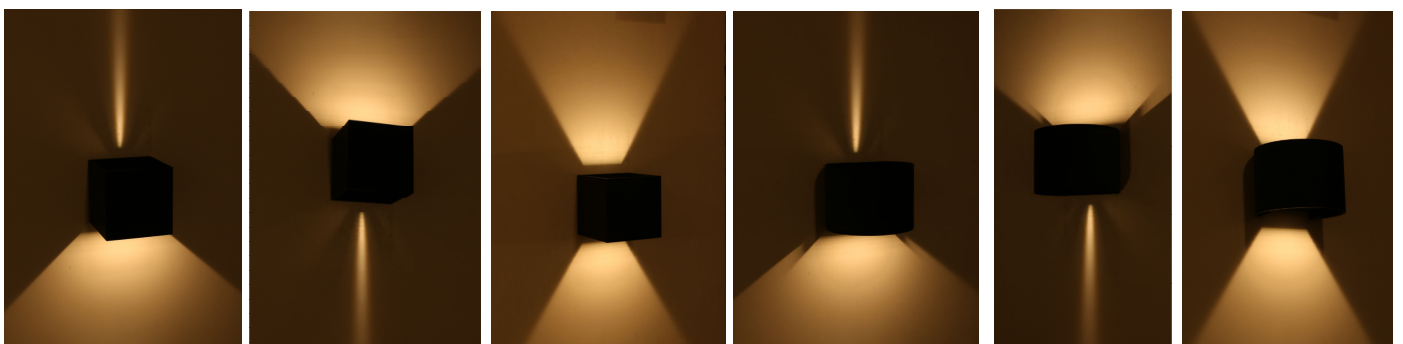

## Kube / Arc 2 x 3W IP55

El-nummer	Farge
31 058 62	Kube 2x3W Grafitt
31 058 63	Kube 2x3W Matt Hvit
31 058 66	Arc 2x3W Grafitt
31 058 67	Arc 2x3W Matt Hvit

### Tekniske data

Lyskilde	2 x 3W Integrert LED 2700K
Lumen	305 lumen ut av armatur
Levetid	50.000 timer L70
Totaleffekt	7,5W
Isolasjonsklasse	Klasse II (2)
Spennning	240V
Kapslingsklasse	IP55
Materiale armaturstamme	Aluminium, støpt. Pulverlakkert
L/B/H	110 / 110 / 110 mm
Vaskes utvendig med klut og evt mildt såpevann.	
Retur / deponi Armaturen er å betrakte som spesialavfall og skal leveres til godkjent avfallsdeponi. Leverandøren har avtale med returselskapet Renas AS.	

Kube

Arc

Kube og Arc har innvendige klaffer for justering av lysfordeling.