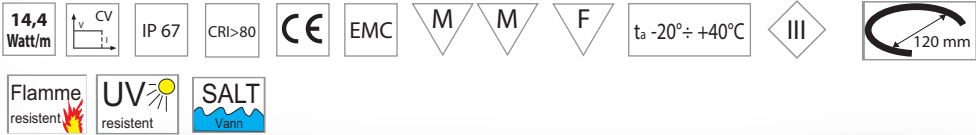

### 24V Fleksibel led tape IP67

- Leveres i 5m spoler med tilkoblings kabel (spesial lengder opp til 20m på forespørsel)
- 240 led 2835 14,4W/ pr m
- Direkte montering uten profil
- Redusert mellomrom mellom dioder for homogent lys utslipp
- Tilkoblings kabel utstyrt med vanntett kobling
- Leveres med festeklips i INOX stål
- Laget i polyuretan materiale, høy motstand mot atmosfæriske påvirkninger

### 24V Flexible led strips IP67

- Supplied in 5m reels with connecting cable (special roll lengths up to 20m on request)
- 240 Led 2835 for 14,4W/m
- Direct installation (no profile needed)
- Reduced space between diodes for homogeneous output light
- Input cable fitted with waterproof connector
- Supplied with fixing clips in INOX steel
- Made in Polyurethan material, high resistance to atmospheric agents.

### Rubans souples à led 24V IP67

- Fourni en rouleau de 5m équipé de câble de liaison (sur demande longueurs spéciales jusqu'à 20m)
- 240 led 2835 pour 14,4W/m
- À incorporer directement sans profilé d'aluminium
- Espacement réduit des leds pour une lumière continue et homogène
- Câble d'alimentation équipé de connecteur étanche
- Livré avec clips de fixation en acier INOX
- Fabriqué en polyuréthane, haute résistance aux agents atmosphériques