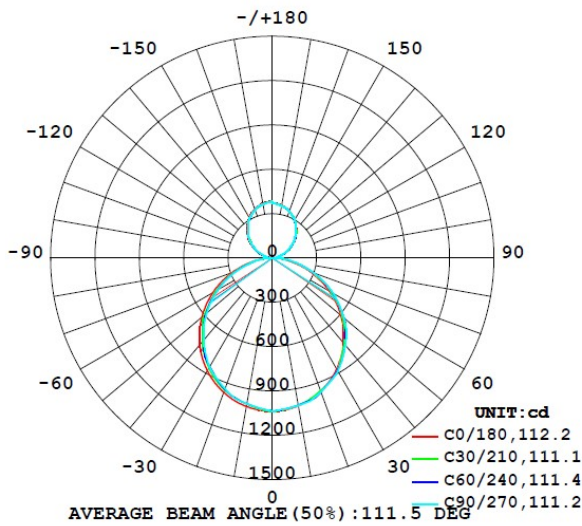

PRAT MED OSS

406 02 933

post@luxia.no

Terminalen 7, 3414 Lierstranda

ALLSIDIG OG DEKORATIV

POLARDIAGRAM 40W:

60W:

MÅLSKISSE