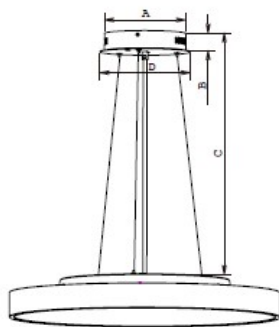

PRODUKTSORTIMENT

Artikkelnr	Beskrivelse	Lagerstatus
UP-CIRCLES400D83WH	CIRCLE-S400 WH UP/DOWN 3500 DALI OP 830	
UP-CIRCLES600D83WH	CIRCLE-S600 WH UP/DOWN 6000 DALI OP 830	
UP-CIRCLESUSP400WH	CIRCLE-S WIREOPPHENG OG TAKKOPP 5P HVIT 0,8M(40cm diameter)	
UP-CIRCLESUSP400BL	CIRCLE-S WIREOPPHENG OG TAKKOPP 5P SORT 0,8M(40cm diameter)	
UP-CIRCLESUSP600WH	CIRCLE-S WIREOPPHENG OG TAKKOPP 5P HVIT 0,8M(60cm diameter)	
UP-CIRCLESUSP600BL	CIRCLE-S WIREOPPHENG OG TAKKOPP 5P SORT 0,8M(60cm diameter)	

PRAT MED OSS

406 02 933

post@luxia.no

Terminalen 7, 3414 Lierstranda

ALLSIDIG OG DEKORATIV

POLARDIAGRAM 40W:

60W:

MÅLSKISSE