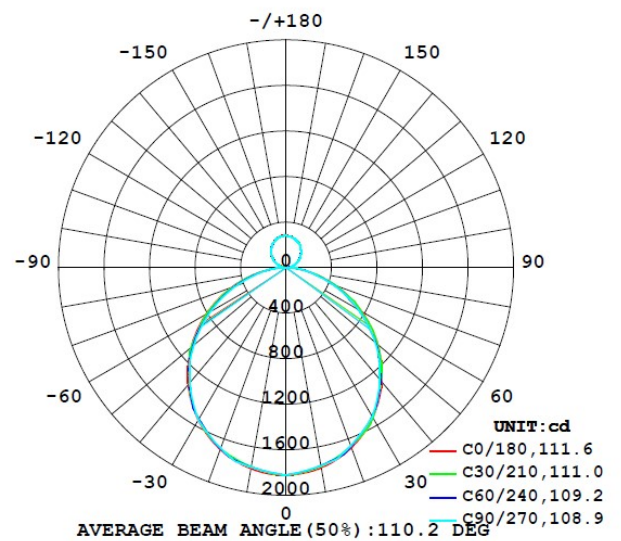

PRAT MED OSS

406 02 933

post@luxia.no

Terminalen 7, 3414 Lierstranda

ALLSIDIG OG DEKORATIV

POLARDIAGRAM 40W:

60W:

MÅLSKISSE