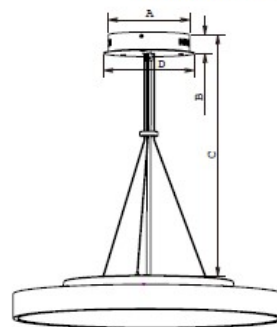

PRODUKTSORTIMENT

Artikkelnr	Beskrivelse	Lagerstatus
UP-CIRCLES400D83WH	CIRCLE-S400 WH UP/DOWN 3500 DALI OP 830	
UP-CIRCLES600D83WH	CIRCLE-S600 WH UP/DOWN 6000 DALI OP 830	
UP-CIRCLESUSP400WH	CIRCLE-S WIREOPPHENG OG TAKKOPP 5P HVIT 0,8M(40cm diameter)	
UP-CIRCLESUSP400BL	CIRCLE-S WIREOPPHENG OG TAKKOPP 5P SORT 0,8M(40cm diameter)	
UP-CIRCLESUSP600WH	CIRCLE-S WIREOPPHENG OG TAKKOPP 5P HVIT 0,8M(60cm diameter)	
UP-CIRCLESUSP600BL	CIRCLE-S WIREOPPHENG OG TAKKOPP 5P SORT 0,8M(60cm diameter)	

PRAT MED OSS

406 02 933

post@luxia.no

Terminalen 7, 3414 Lierstranda

ALLSIDIG OG DEKORATIV

POLARDIAGRAM 40W:

60W:

MÅLSKISSE