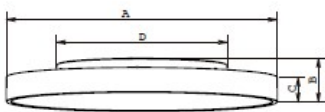

PRODUKTSORTIMENT

Artikkelnr	Beskrivelse	Lagerstatus
UP-CIRCLES400D83WH	CIRCLE-S400 WH UP/DOWN 3500 DALI OP 830	
UP-CIRCLES600D83WH	CIRCLE-S600 WH UP/DOWN 6000 DALI OP 830	
UP-CIRCLESUSP400WH	CIRCLE-S WIREOPPHENG OG TAKKOPP 5P HVIT 0,8M(40cm diameter)	
UP-CIRCLESUSP400BL	CIRCLE-S WIREOPPHENG OG TAKKOPP 5P SORT 0,8M(40cm diameter)	
UP-CIRCLESUSP600WH	CIRCLE-S WIREOPPHENG OG TAKKOPP 5P HVIT 0,8M(60cm diameter)	
UP-CIRCLESUSP600BL	CIRCLE-S WIREOPPHENG OG TAKKOPP 5P SORT 0,8M(60cm diameter)	

PRAT MED OSS

406 02 933

post@luxia.no

Terminalen 7, 3414 Lierstranda

ALLSIDIG OG DEKORATIV

POLARDIAGRAM 40W:

60W:

MÅLSKISSE