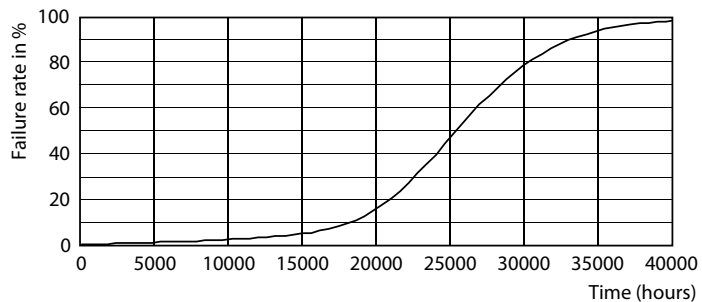

Klassiske LED-glødelamper

Levetid

LEDspots LED 25K

LEDspots LMP 25K