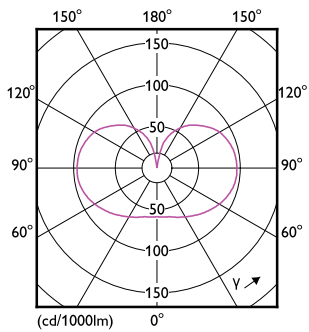

Fotometriske data

LEDbulb MAS SLR A60 3,4W E27 927 FR-LDD