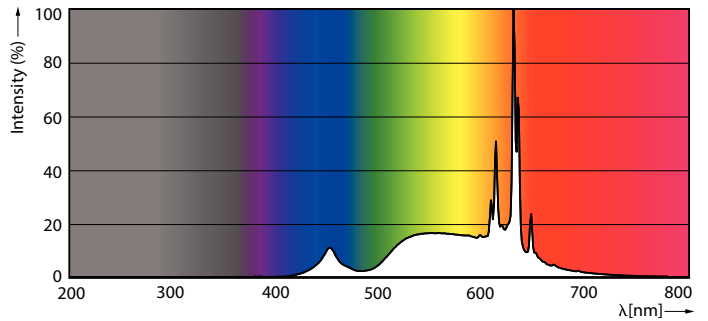

LEDbulb MAS SLR 3,4W A60 E27 927 CL-POC

LEDbulb MAS SLR 3,4W A60 E27 927 FR-GUL