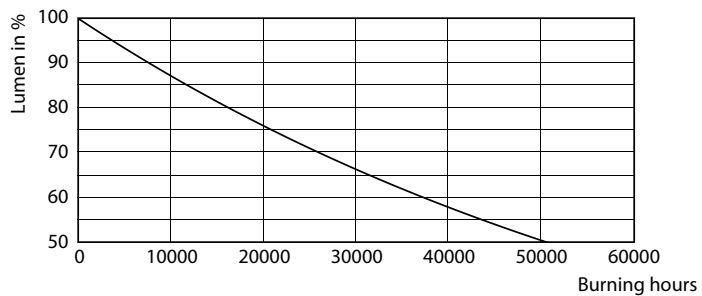

Klassiske LED-glødelamper

Levetid

LEDspots LED 25K

LEDspots LMP 25K