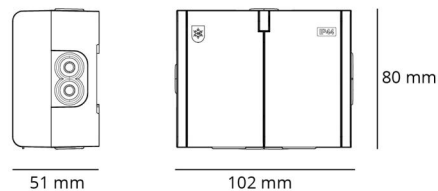

Stikk innfelt Hvit IP44 Dobbel m/j

El-nummer: 1501513
EAN: 7021987709017
SG artikkelnr: 77090

Elektrisk

Spennning: 250V

Materialer og overflater

Material: Polycarbonat (PC)
Farge: Hvit (RAL 9003)

Montering/Tilkobling

Montering: Innendørs

Dimensjoner (mm)

Lengde (mm) L: 102
Bredde (mm) W: 80
Høyde (mm) H: 42
Vekt (kg) brutto/netto: 0.171 / 0.142

Forpakning

Forpakkingsstørrelse (mm): 102 x 80 x 42
Pakningsantall: 6

7 0 2 1 9 8 7 7 0 9 0 1 7