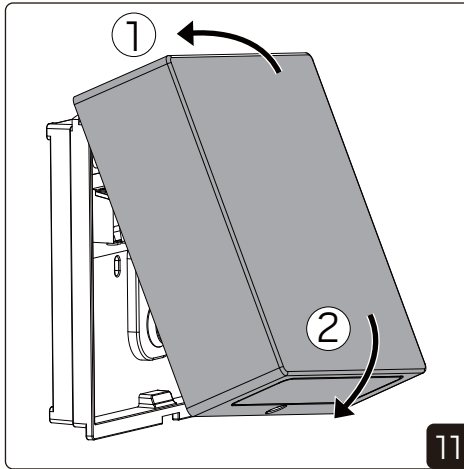

Factory setting:
3000K | 6W

Pixo M I

1 2	mA	Watt	2700K	3000K	4000K
	200mA	6W	490lm	520lm	560lm
	390mA	11,5W	920lm	980lm	1060lm
	540mA	16W	1240lm	1330lm	1410lm
	700mA	21W	1530lm	1640lm	1790lm

Factory setting:
3000K | 12W

Pixo M II

1 2	mA	Watt	2700K	3000K	4000K
	400mA	12W	940lm	1000lm	1080lm
	720mA	20W	1600lm	1700lm	1830lm
	1100mA	30W	2470lm	2570lm	2780lm
	1400mA	42W	3020lm	3210lm	3560lm

Factory setting:
3000K | 3,5W

Pixo S I

1 2	mA	Watt	2700K	3000K	4000K
	65mA	3,5W	280lm	290lm	320lm
	125mA	6,5W	510lm	540lm	580lm
	155mA	8W	630lm	670lm	730lm
	205mA	11W	820lm	870lm	940lm

Factory setting:
3000K | 6,5W

Pixo S II

1 2	mA	Watt	2700K	3000K	4000K
	140mA	6,5W	540lm	570lm	610lm
	250mA	12W	1000lm	1050lm	1160lm
	330mA	16W	1310lm	1400lm	1510lm
	420mA	22W	1630lm	1730lm	1900lm