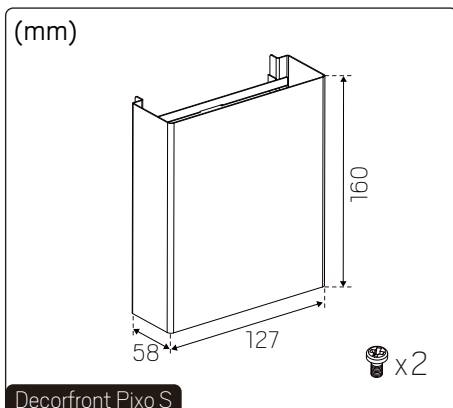

## Accessories

E-nr	Snro	El.nr	GTIN	Name	LED color	Total Effect
77 062 28	45 288 79	31 054 84	7392971149042	Pixo S I White	2700K & 3000K & 4000K	3,5W-11W
77 062 29	45 288 80	31 054 85	7392971149059	Pixo S I Grey	2700K & 3000K & 4000K	3,5W-11W
77 062 30	45 288 81	31 054 86	7392971149066	Pixo S I Black	2700K & 3000K & 4000K	3,5W-11W
77 062 31	45 288 82	31 054 87	7392971149073	Pixo S II White	2700K & 3000K & 4000K	6,5W-22W
77 062 32	45 288 83	31 054 88	7392971149080	Pixo S II Grey	2700K & 3000K & 4000K	6,5W-22W
77 062 33	45 288 84	31 054 89	7392971149097	Pixo S II Black	2700K & 3000K & 4000K	6,5W-22W
77 062 34	45 288 85	31 054 90	7392971149103	Pixo M I White	2700K & 3000K & 4000K	6W-21W
77 062 35	45 288 86	31 054 91	7392971149110	Pixo M I Grey	2700K & 3000K & 4000K	6W-21W
77 062 36	45 288 87	31 054 92	7392971149127	Pixo M I Black	2700K & 3000K & 4000K	6W-21W
77 062 37	45 288 88	31 054 93	7392971149134	Pixo M II White	2700K & 3000K & 4000K	12W-42W
77 062 38	45 288 89	31 054 94	7392971149141	Pixo M II Grey	2700K & 3000K & 4000K	12W-42W
77 062 39	45 288 90	31 054 95	7392971149158	Pixo M II Black	2700K & 3000K & 4000K	12W-42W