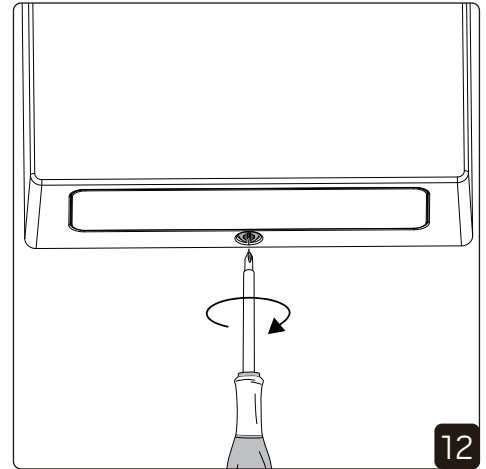

Factory setting:
3000K | 6W

Pixo M I

1 2	mA	Watt	2700K	3000K	4000K
	200mA	6W	490lm	520lm	560lm
	390mA	11,5W	920lm	980lm	1060lm
	540mA	16W	1240lm	1330lm	1410lm
	700mA	21W	1530lm	1640lm	1790lm

Factory setting:
3000K | 12W

Pixo M II

1 2	mA	Watt	2700K	3000K	4000K
	400mA	12W	940lm	1000lm	1080lm
	720mA	20W	1600lm	1700lm	1830lm
	1100mA	30W	2470lm	2570lm	2780lm
	1400mA	42W	3020lm	3210lm	3560lm

Factory setting:
3000K | 3,5W

Pixo S I

1 2	mA	Watt	2700K	3000K	4000K
	65mA	3,5W	280lm	290lm	320lm
	125mA	6,5W	510lm	540lm	580lm
	155mA	8W	630lm	670lm	730lm
	205mA	11W	820lm	870lm	940lm

Factory setting:
3000K | 6,5W

Pixo S II

1 2	mA	Watt	2700K	3000K	4000K
	140mA	6,5W	540lm	570lm	610lm
	250mA	12W	1000lm	1050lm	1160lm
	330mA	16W	1310lm	1400lm	1510lm
	420mA	22W	1630lm	1730lm	1900lm