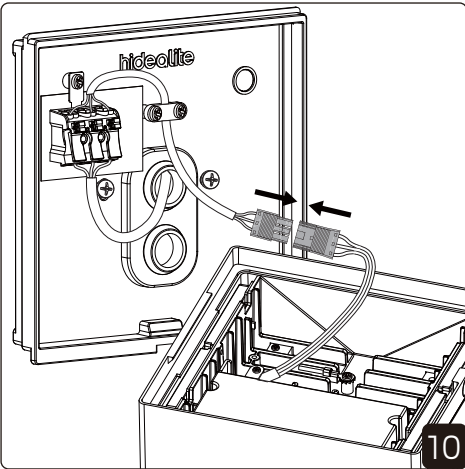

Factory setting:
3000K | 6W

Pixo M I

1 2	mA	Watt	2700K	3000K	4000K
	200mA	6W	490lm	520lm	560lm
	390mA	11,5W	920lm	980lm	1060lm
	540mA	16W	1240lm	1330lm	1410lm
	700mA	21W	1530lm	1640lm	1790lm

Factory setting:
3000K | 12W

Pixo M II

1 2	mA	Watt	2700K	3000K	4000K
	400mA	12W	940lm	1000lm	1080lm
	720mA	20W	1600lm	1700lm	1830lm
	1100mA	30W	2470lm	2570lm	2780lm
	1400mA	42W	3020lm	3210lm	3560lm

Factory setting:
3000K | 3,5W

Pixo S I

1 2	mA	Watt	2700K	3000K	4000K
	65mA	3,5W	280lm	290lm	320lm
	125mA	6,5W	510lm	540lm	580lm
	155mA	8W	630lm	670lm	730lm
	205mA	11W	820lm	870lm	940lm

Factory setting:
3000K | 6,5W

Pixo S II

1 2	mA	Watt	2700K	3000K	4000K
	140mA	6,5W	540lm	570lm	610lm
	250mA	12W	1000lm	1050lm	1160lm
	330mA	16W	1310lm	1400lm	1510lm
	420mA	22W	1630lm	1730lm	1900lm