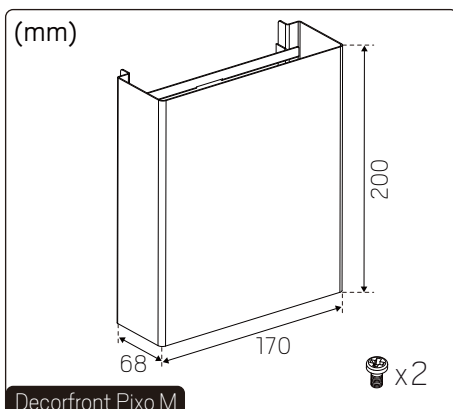

## Accessories

E-nr	Snro	El.nr	GTIN	Name	LED color	Total Effect
77 062 28	45 288 79	31 054 84	7392971149042	Pixo S I White	2700K & 3000K & 4000K	3,5W-11W
77 062 29	45 288 80	31 054 85	7392971149059	Pixo S I Grey	2700K & 3000K & 4000K	3,5W-11W
77 062 30	45 288 81	31 054 86	7392971149066	Pixo S I Black	2700K & 3000K & 4000K	3,5W-11W
77 062 31	45 288 82	31 054 87	7392971149073	Pixo S II White	2700K & 3000K & 4000K	6,5W-22W
77 062 32	45 288 83	31 054 88	7392971149080	Pixo S II Grey	2700K & 3000K & 4000K	6,5W-22W
77 062 33	45 288 84	31 054 89	7392971149097	Pixo S II Black	2700K & 3000K & 4000K	6,5W-22W
77 062 34	45 288 85	31 054 90	7392971149103	Pixo M I White	2700K & 3000K & 4000K	6W-21W
77 062 35	45 288 86	31 054 91	7392971149110	Pixo M I Grey	2700K & 3000K & 4000K	6W-21W
77 062 36	45 288 87	31 054 92	7392971149127	Pixo M I Black	2700K & 3000K & 4000K	6W-21W
77 062 37	45 288 88	31 054 93	7392971149134	Pixo M II White	2700K & 3000K & 4000K	12W-42W
77 062 38	45 288 89	31 054 94	7392971149141	Pixo M II Grey	2700K & 3000K & 4000K	12W-42W
77 062 39	45 288 90	31 054 95	7392971149158	Pixo M II Black	2700K & 3000K & 4000K	12W-42W