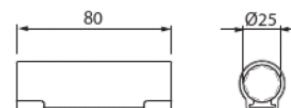

Teknisk spesifikasjon

Dimensjoner

for slange Ø25mm