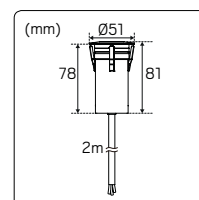

## INGJUTNINGSHYLSA DECKLIGHT SUPER 230V

Hylsa för ingjutning.  
Min. inbyggnadsmått: Ø45x92mm.

E-nr	Färg
77 647 08	Svart