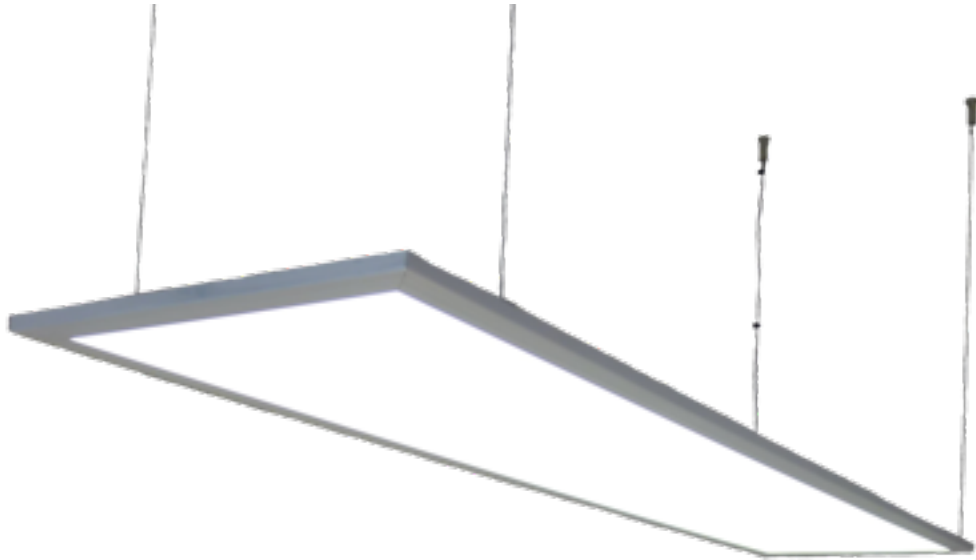

LED Panel

LED Panel							
Vare	El nr	Farge	Watt	Lumen	Kelvin ^o	Tilførsel	Dimming
30 x 30	3322488	Beige/Hvit	10	619	3000	24V DC	Ja
30 x 60	3322489	Beige/Hvit	22	1376	3000	24V DC	Ja
30 x 120	3322491	Beige/Hvit	46	3187	3000	24V DC	Ja
60 x 60	3322490	Beige/Hvit	42	3761	3000	24V DC	Ja
60 x 120	3322469	Beige/Hvit	90	6082	3000	24V DC	Ja
30 x 30 RGB	3322440	Beige/Hvit	10		RGB	24V DC	Ja
60 x 60 RGB	3322492	Beige/Hvit	42		RGB	24V DC	Ja

Informasjon							
Vare	Montasje	IP	L x B x H (mm)	Levetid	Produsent	Bilde	
30 x 30	Innfeldt - Utenpåliggende - Pendel	52	295 x 295 x 105	30.000	Qualiko		
30 x 60	Innfeldt - Utenpåliggende - Pendel	52	295 x 595 x 105	30.000 t	Qualiko		
30 x 120	Innfeldt - Utenpåliggende - Pendel	52	295 x 1195 x 105	30.000 t	Qualiko		
60 x 60	Innfeldt - Utenpåliggende - Pendel	52	595 x 595 x 105	30.000 t	Qualiko		
60 x 120	Innfeldt - Utenpåliggende - Pendel	52	595 x 1195 x 105	30.000 t	Qualiko		